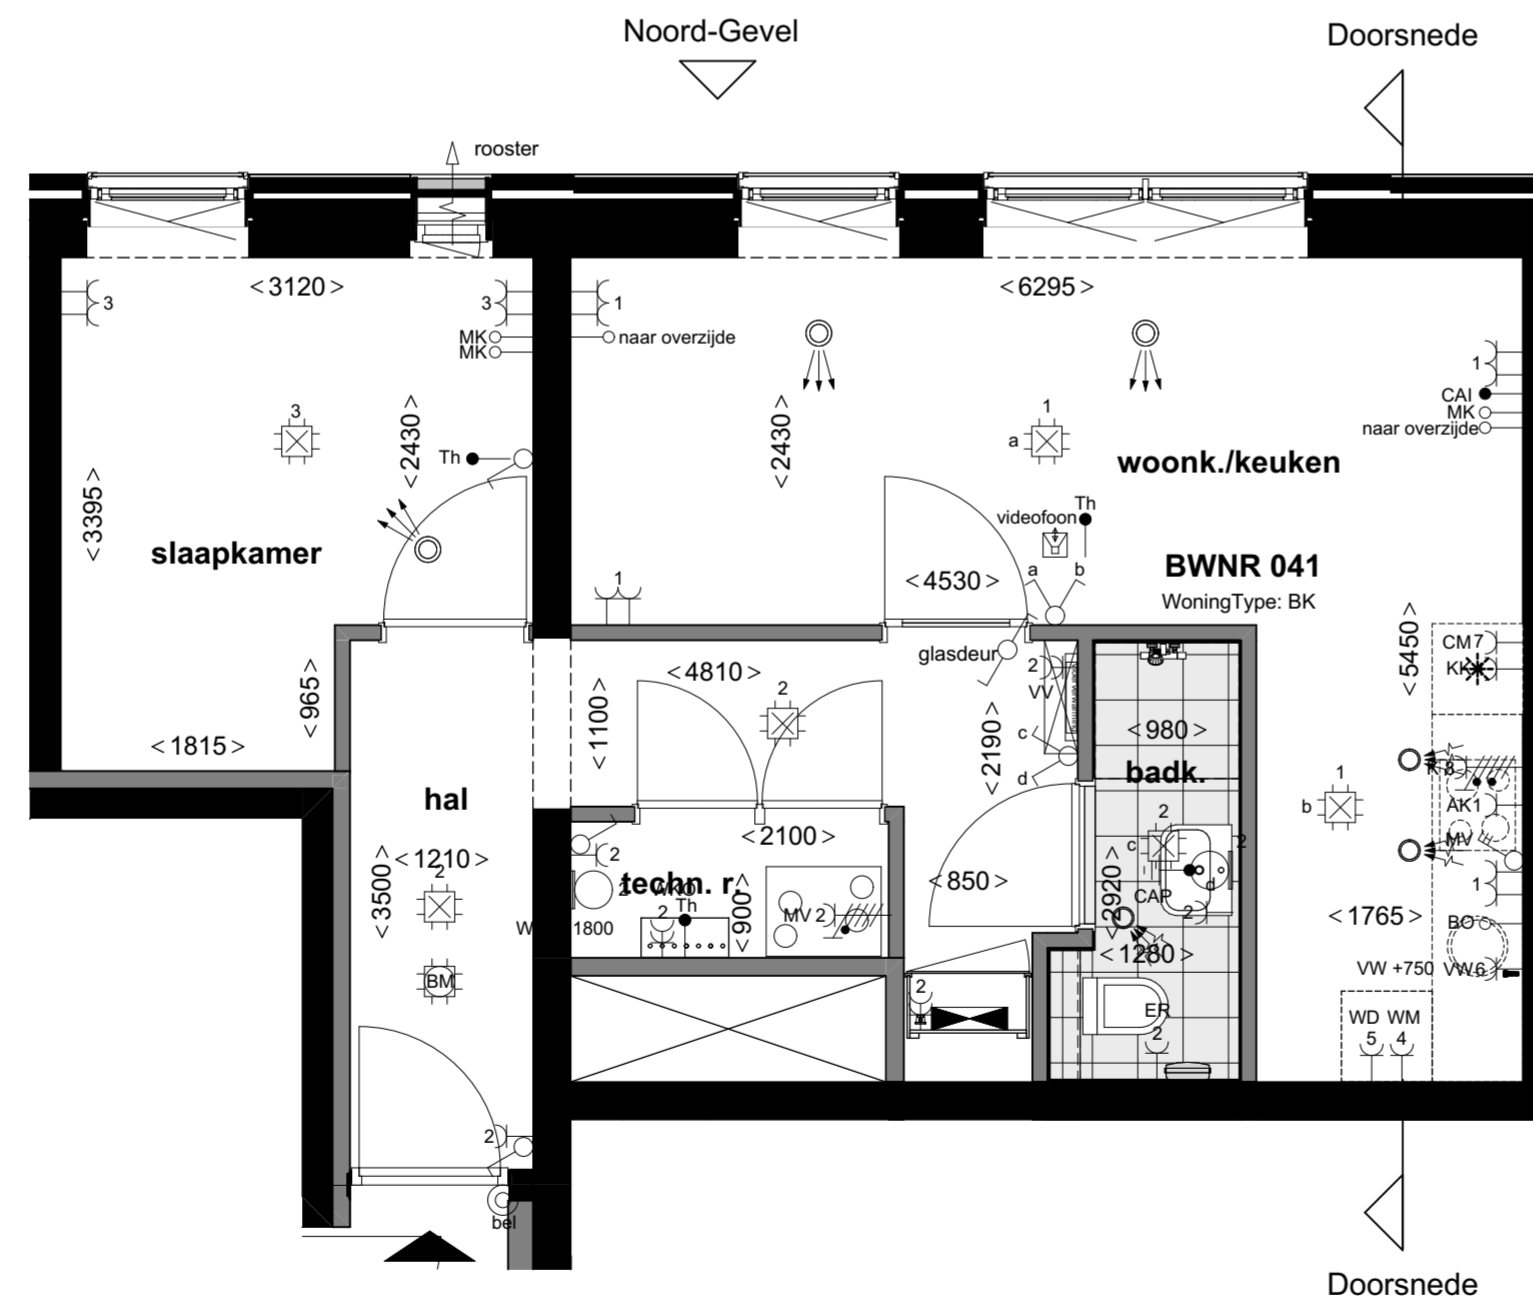

Noord-Gevel  
1:100

Doorsnede  
1:100

3e verdieping

3e verdieping  
1:50

Renvooi		Specifieke wcd's/aansluitpunten	
elektra	Centraaldoos	Perilex l.b.v. WTW-unit	Bedraad aansluitpunt thermostaat (verblifruimten) +1500
	Wandlichtpunt badkamer	3st schakelaar tbv WTW-unit	Asp Cai afgemonteerd in Woonkamer (bedraad) +300
	Centraal aardpunt achter spiegel	Enkele wcd met randaarde tbv koelkast	Loze leiding vanuit meterkast l.b.v. data (onbedraad) +300
	Buiten lichtpunt balkon/voordeur	Enkele wcd met randaarde l.b.v. afzuigkap	Loze leiding l.b.v. boiler +600
	Wandlichtpunt technische ruimte	Enkele wcd met randaarde l.b.v. e-radiator	Loze leiding l.b.v. boiler +600
	Enkeelpolige schakelaar	Dubbele wcd tbv WKO afleverzet	Videofoon toestel (camera/sprekluister) Beoview Kleur (signaal 2 tonig) +1500
	Serie schakelaar	Wcd l.b.v. vloerverwarmingverdelers	Schel boven kozijn meterkast
	Wisselschakelaar	Specifieke wcd's op een aparte groep	Bedrukker +1200
	Dubbele wcd met randaarde horizontaal	Enkele wcd met randaarde l.b.v. vaatwasmachine	Roommelder 230V, onderling gekoppeld
	Enkele wcd met randaarde	Enkele wcd met randaarde l.b.v. magnetron	Hoogte schakelmateriaal indien niet anders aangegeven
	Dubbele wcd opbouw in meterkast	Enkele wcd met randaarde l.b.v. wasmachine	Wod's woonkamer, slaapkamer +300
	Groepsverdelerskast	Enkele wcd met randaarde l.b.v. wasmachine	Wod's nabij wastafel +1050
verwarming	Vloerverwarmingverdelers	Enkele wcd met randaarde l.b.v. wasdroger	Wod's boven aanrechtblad +1200
	Elektrische decor radiator	Enkele wcd met randaarde l.b.v. wasdroger	Overige indien niet benoemd (gang) +1050
	Elektrische radiator	2x230V l.b.v. elektrisch koken	
mechanische ventilatie	Afvoer ventiel		
	Toevoer ventiel		
bouwkundig	Aangifte draaikiepraam	Aangifte ventilatie-rooster	
	Aangifte draaibrandklep	Aangifte tegelwerk	
	Opstelplaats Wasmachine/droger	Positie kookplaat	
	Positie spoelbak	Positie koelkast	