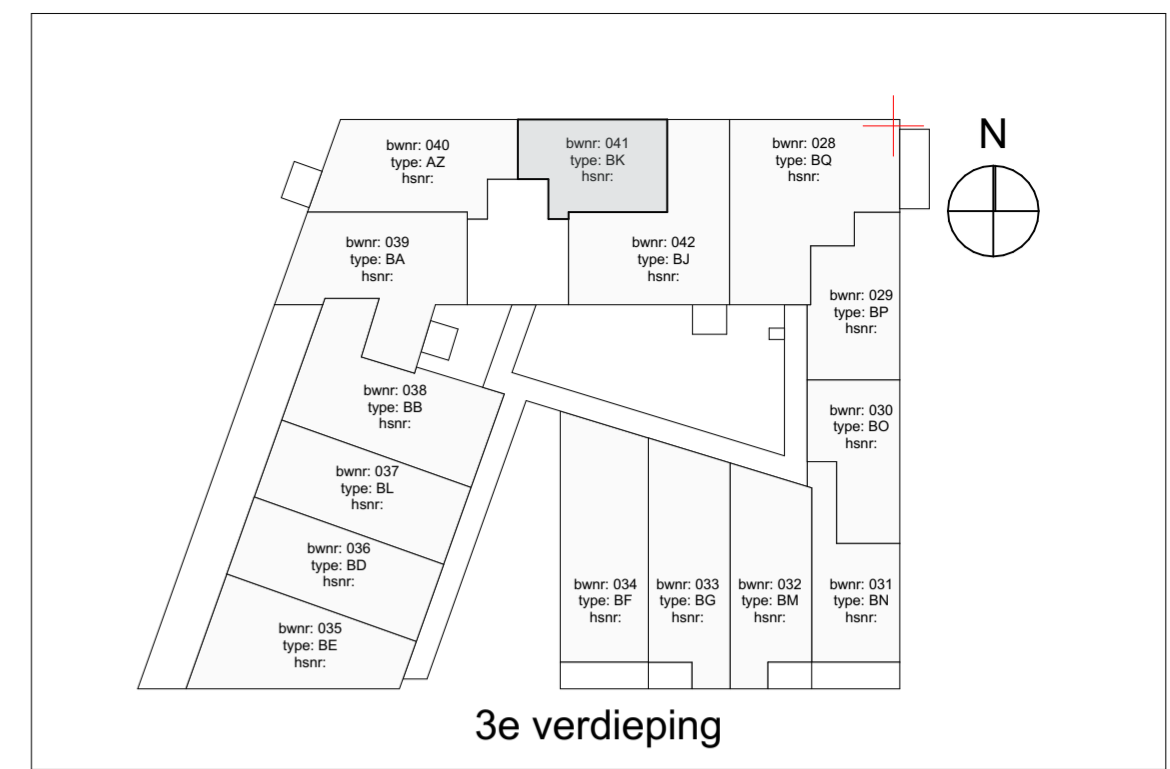

Noord-Gevel  
1:100

Doorsnede  
1:100

3e verdieping

3e verdieping  
1:50

Renvooi		Specifieke wcd's/aansluitpunten	
elektra	Centraaldoos	Perilex l.b.v. WTW-unit	Bedraad aansluitpunt thermostaat (verblifruimten) +1500
	Wandlichtpunt badkamer	3st schakelaar tbv WTW-unit	Asp Cai afgemonteerd in Woonkamer (bedraad) +300
	Centraal aardpunt achter spiegel	Enkele wcd met randaarde tbv koelkast	Loze leiding vanuit meterkast l.b.v. data (onbedraad) +300
	Buiten lichtpunt balkon/voordeur	Enkele wcd met randaarde l.b.v. afzuigkap	Loze leiding l.b.v. boiler +600
	Wandlichtpunt technische ruimte	Enkele wcd met randaarde l.b.v. e-radiator	Loze leiding l.b.v. boiler +600
	Enkeelpolige schakelaar	Dubbele wcd tbv WKO afleverzet	Videofoon toestel (camera/sprekluister) Beoview Kleur (signaal 2 tonig) +1500
	Serie schakelaar	Wcd l.b.v. vloerverwarmingverdelers	Schel boven kozijn meterkast
	Wisselschakelaar	Specifieke wcd's op een aparte groep	Bedrukker +1200
	Dubbele wcd met randaarde horizontaal	Enkele wcd met randaarde l.b.v. vaatwasmachine	Roommelder 230V, onderling gekoppeld
	Enkele wcd met randaarde	Enkele wcd met randaarde l.b.v. magnetron	Hoogte schakelmateriaal indien niet anders aangegeven
	Dubbele wcd opbouw in meterkast	Enkele wcd met randaarde l.b.v. wasmachine	Wod's woonkamer, slaapkamer +300
	Groepsverdelerskast	Enkele wcd met randaarde l.b.v. wasmachine	Wod's nabij wastafel +1050
verwarming	Vloerverwarmingverdelers	Enkele wcd met randaarde l.b.v. wasdroger	Wod's boven aanrechtblad +1200
	Elektrische decor radiator	Enkele wcd met randaarde l.b.v. wasdroger	Overige indien niet benoemd (gang) +1050
	Elektrische radiator	2x230V l.b.v. elektrisch koken	
mechanische ventilatie	Afvoer ventiel		
	Toevoer ventiel		
bouwkundig	Aangifte draaikiepraam	Aangifte ventilatie-rooster	
	Aangifte draaibrandklep	Aangifte tegelwerk	
	Opstelplaats Wasmachine/droger	Positie kookplaat	
	Positie spoelbak	Positie koelkast	