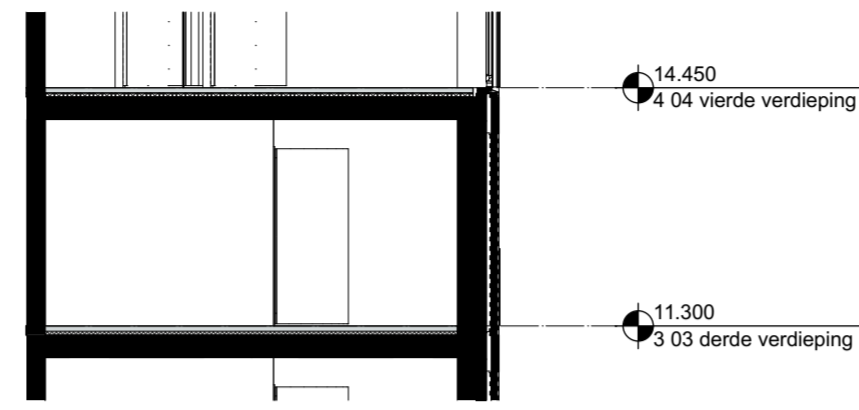

Noord-Gevel  
1:100

Doorsnede  
1:100

3e verdieping

3e verdieping  
1:50

Renvooi		Specifieke wcd's/aansluitpunten	
elektra	Centraaldoos	Perilex l.b.v. WTW-unit	Bedraad aansluitpunt thermostaat (verblifruimten) +1500
	Wandlichtpunt badkamer	3st schakelaar tbv WTW-unit	Asp Cai afgemonteerd in Woonkamer (bedraad) +300
	Centraal aardpunt achter spiegel	Enkele wcd met randaarde tbv koelkast	Loze leiding vanuit meterkast l.b.v. data (onbedraad) +300
	Buiten lichtpunt balkon/voordeur	Enkele wcd met randaarde l.b.v. afzuigkap	Loze leiding l.b.v. boiler +600
	Wandlichtpunt technische ruimte	Enkele wcd met randaarde l.b.v. e-radiator	Loze leiding l.b.v. boiler +600
	Enkeelpolige schakelaar	Dubbele wcd tbv WKO afleverzet	Videofoon toestel (camera/sprekluister) Beoview Kleur (signaal 2 tonig) +1500
	Serie schakelaar	Wcd l.b.v. vloerverwarmingverdelers	Schel boven kozijn meterkast
	Wisselschakelaar	Specifieke wcd's op een aparte groep	Bedrukker +1200
	Dubbele wcd met randaarde horizontaal	Enkele wcd met randaarde l.b.v. vaatwasmachine	Roommelder 230V, onderling gekoppeld
	Enkele wcd met randaarde	Enkele wcd met randaarde l.b.v. magnetron	Hoogte schakelmateriaal indien niet anders aangegeven
	Dubbele wcd opbouw in meterkast	Enkele wcd met randaarde l.b.v. wasmachine	Wod's woonkamer, slaapkamer +300
	Groepsverdelerskast	Enkele wcd met randaarde l.b.v. wasmachine	Wod's nabij wastafel +1050
verwarming	Vloerverwarmingverdelers	Enkele wcd met randaarde l.b.v. wasdroger	Wod's boven aanrechtblad +1200
	Elektrische decor radiator	Enkele wcd met randaarde l.b.v. wasdroger	Overige indien niet benoemd (gang) +1050
	Elektrische radiator	2x230V l.b.v. elektrisch koken	
mechanische ventilatie	Afvoer ventiel		
	Toevoer ventiel		
bouwkundig	Aangifte draaikiepraam	Aangifte ventilatie-rooster	
	Aangifte draaibrandklep	Aangifte tegelwerk	
	Opstelplaats Wasmachine/droger	Positie kookplaat	
	Positie spoelbak	Positie koelkast	