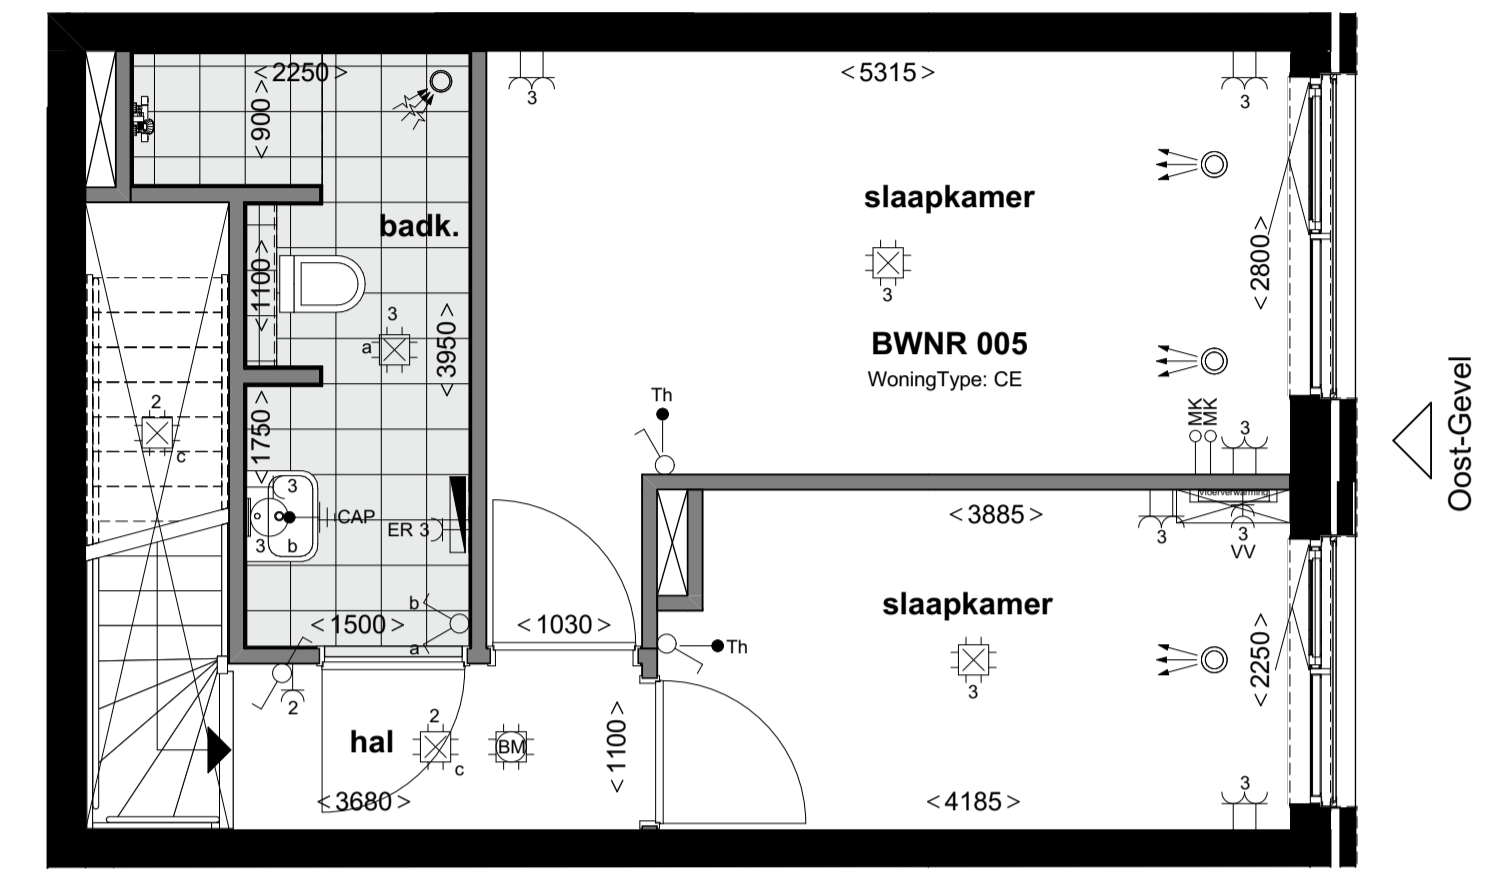

Oost-Gevel
1:100

1e verdieping
1:50

begane grond
1:50

Doorsnede A
1:100

Doorsnede B
1:100

Renvoel		Specifieke wcf's aansluitpunten	
elektra	Contrastroos	Perles l.b.v. WTV-unt	Bedraad aansluitpunt thermostat (verw./koelruimte) +1500
	Wanddipunt bedrager	Set schakelaar bv. WTV-unt	App Cas afgevoerd in woonkamer (bedrader) +300
	Centraal afdruipend achter spiegel	Eenkele wcf met randbodem bv. kookkast	Loze lading vanuit meterkast l.b.v. data (onderkast) +300
	Bullen ketspuit bakken/vorder	Eenkele wcf met randbodem l.b.v. afzuigkap	Loze lading l.b.v. boiler
	Wanddipunt technische ruimte	Eenkele wcf met randbodem l.b.v. afzuigkap	Vloedloon bestel (commerciële/kuuster)
	Eenkele wcf schakelaar	Dubbele wcf met randbodem l.b.v. afzuigkap	Boonstar Kaski (afzuig 2 fogen)
	Serie schakelaar	Wid l.b.v. vloerverwarmingverwelder	Schel
	Wasserschakelaar	Specifieke wcf's op een aparte groep	Bedrager
	Dubbele wcf met randbodem horizontaal	Eenkele wcf met randbodem l.b.v. vaatwasser	Roeddrager 230V, onderling gekoppeld
	Eenkele wcf met randbodem	Eenkele wcf met randbodem l.b.v. wasmachine	Hoogte schakelmateriaal indien niet anders aangegeven
	Dubbele wcf opbouw in meterkast	Eenkele wcf met randbodem l.b.v. magnetron	Kouster +100
	Grondverwarming	Eenkele wcf met randbodem l.b.v. wasdroger	Wcf's woonkamer, slaapkamer
	Vloerverwarmingverwelder	Eenkele wcf met randbodem l.b.v. wasdroger	Wcf's met randbodem
	Elektrische decor radiator	2x230V l.b.v. elektron koken	Wcf's boven aanrechtblad
	Elektrische radiator		Overige indien niet benoemd (gegr.)
	Elektrische radiator		
mechanische ventilatie	Afvoer ventilator		
	Toevoer ventilator		
boekkundig	Aanrijt draaikraan	Aanrijt ventilatorvoeder	
	Aanrijt draaikraan	Aanrijt tegelwerk	
	Opstelsysteem	Positie kookplaat	
	Positie speelbak	Positie kookkast	

projectnummer 20043
 status Definitief
 datum 07-06-2021
 bladnummer BNR 005 G
 schaal 1:50, 1:100
 formaat A1 (594x841)
 gewijzigd 03-10-2021
 versie