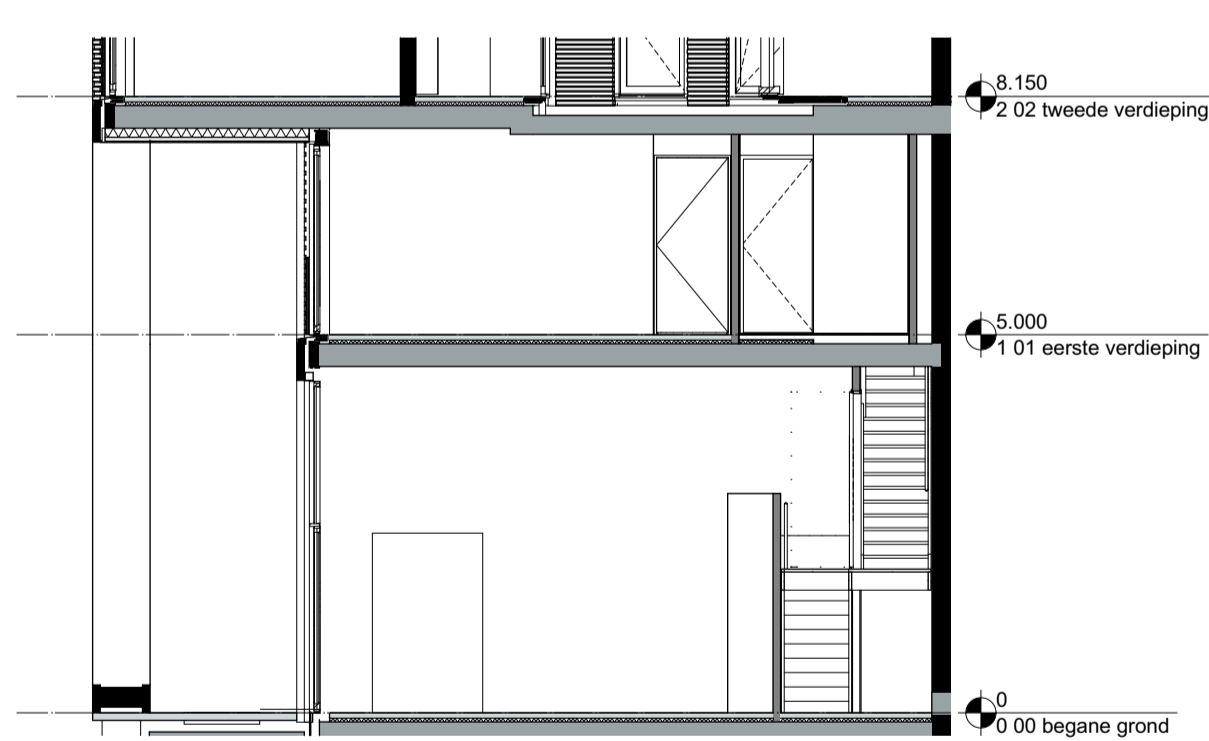

Oost-Gevel
1:100

1e verdieping
1:50

begane grond
1:50

Doorsnede A
1:100

Doorsnede B
1:100

Renvoel		Specifieke wcf's aansluitpunten	
elektra	Contrastroos	Perles l.b.v. WTV-unt	Bedraad aansluitpunt thermostat (verw./koelruimte) +1500
	Wanddipunt bedrager	Set schakelaar bv. WTV-unt	App Cas afgevoerd in woonkamer (bedrader) +300
	Centraal afdruipend achter spiegel	Eenkele wcf met randbodem bv. kookkast	Loze lading vanuit meterkast l.b.v. data (onderkast) +300
	Bullen ketspuit bakken/vorder	Eenkele wcf met randbodem l.b.v. afzuigkap	Loze lading l.b.v. boiler
	Wanddipunt technische ruimte	Eenkele wcf met randbodem l.b.v. afzuigkap	Vloedloon bestel (commerciële/kuuster)
	Eenkele wcf schakelaar	Dubbele wcf met randbodem l.b.v. afzuigkap	Boonstar Kaski (afzuig 2 fogen)
	Serie schakelaar	Wid l.b.v. vloerverwarmingverwelder	Schel
	Wasserschakelaar	Specifieke wcf's op een aparte groep	Bedrager
	Dubbele wcf met randbodem horizontaal	Eenkele wcf met randbodem l.b.v. vaatwasser	Roeddrager 230V, onderling gekoppeld
	Eenkele wcf met randbodem	Eenkele wcf met randbodem l.b.v. wasmachine	Hoogte schakelmateriaal indien niet anders aangegeven
	Dubbele wcf opbouw in meterkast	Eenkele wcf met randbodem l.b.v. magnetron	Kouster +100
	Grondverwarming	Eenkele wcf met randbodem l.b.v. wasdroger	Wcf's woonkamer, slaapkamer
	Vloerverwarmingverwelder	Eenkele wcf met randbodem l.b.v. wasdroger	Wcf's met randbodem
	Elektrische decor radiator	2x230V l.b.v. elektron koken	Wcf's boven aanrechtblad
	Elektrische radiator		Overige indien niet benoemd (gegr.)
	Elektrische radiator		
mechanische ventilatie	Afvoer ventilator		
	Toevoer ventilator		
boekkundig	Aanrijt draaikraan	Aanrijt ventilatorvoeder	
	Aanrijt draaikraan	Aanrijt tegelwerk	
	Opstelsysteem	Positie kookplaat	
	Positie speelbak	Positie kookkast	

projectnummer 20043
 status Definitief
 datum 07-06-2021
 bladnummer BNR 005 G
 schaal 1:50, 1:100
 formaat A1 (594x841)
 gewijzigd 03-10-2021
 versie