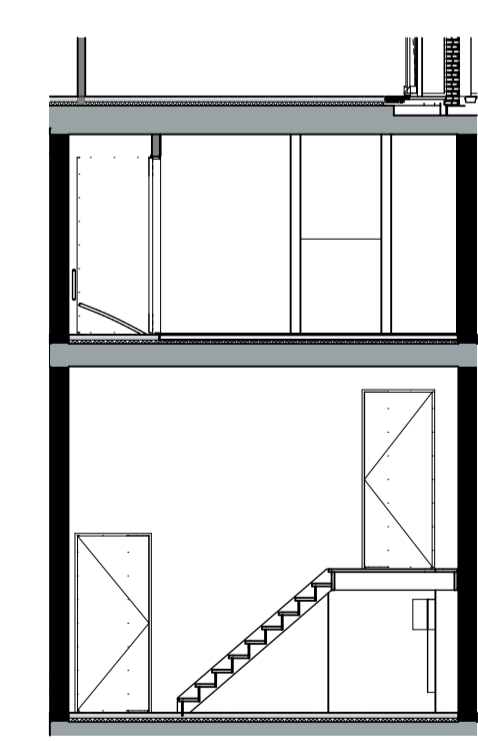

Oost-Gevel
1:100

1e verdieping
1:50

begane grond
1:50

Doorsnede A
1:100

Doorsnede B
1:100

Renvoel		Specifieke wcf's aansluitpunten	
elektra	Contrastroos	Perles l.b.v. WTV-unt	Bedraad aansluitpunt thermostat (verw./koelruimte) +1500
	Wanddipunt bedrager	Set schakelaar bv. WTV-unt	App Cas afgevoerd in woonkamer (bedrader) +300
	Centraal afdruipend achter spiegel	Eenkele wcf met randbodem bv. kookkast	Loze lading vanuit meterkast l.b.v. data (onderkast) +300
	Bullen ketspuit bakken/vorder	Eenkele wcf met randbodem l.b.v. afzuigkap	Loze lading l.b.v. boiler
	Wanddipunt technische ruimte	Eenkele wcf met randbodem l.b.v. afzuigkap	Vloedloon bestel (commerciële/kuuster)
	Eenkele wcf schakelaar	Dubbele wcf met randbodem l.b.v. afzuigkap	Boonstar Kaski (afzuig 2 fogen)
	Serie schakelaar	Wid l.b.v. vloerverwarmingverwelder	Schel
	Wasserschakelaar	Specifieke wcf's op een aparte groep	Bedrager
	Dubbele wcf met randbodem horizontaal	Eenkele wcf met randbodem l.b.v. vaatwasser	Roeddrager 230V, onderling gekoppeld
	Eenkele wcf met randbodem	Eenkele wcf met randbodem l.b.v. wasmachine	Hoogte schakelmateriaal indien niet anders aangegeven
	Dubbele wcf opbouw in meterkast	Eenkele wcf met randbodem l.b.v. magnetron	Kouster +100
	Grondverwarming	Eenkele wcf met randbodem l.b.v. wasdroger	Wcf's woonkamer, slaapkamer
	Vloerverwarmingverwelder	Eenkele wcf met randbodem l.b.v. wasdroger	Wcf's met randbodem
	Elektrische decor radiator	2x230V l.b.v. elektron koken	Wcf's boven aanrechtblad
	Elektrische radiator		Overige indien niet benoemd (gegr.)
	Elektrische radiator		
mechanische ventilatie	Afvoer ventilator		
	Toevoer ventilator		
boekkundig	Aanrijt draaikraan	Aanrijt ventilatorvoeder	
	Aanrijt draaikraan	Aanrijt tegelwerk	
	Opstelsysteem	Positie kookplaat	
	Positie speelbak	Positie kookkast	

projectnummer 20043
 status Definitief
 datum 07-06-2021
 bladnummer BNR 005 G
 schaal 1:50, 1:100
 formaat A1 (594x841)
 gewijzigd 03-10-2021
 versie