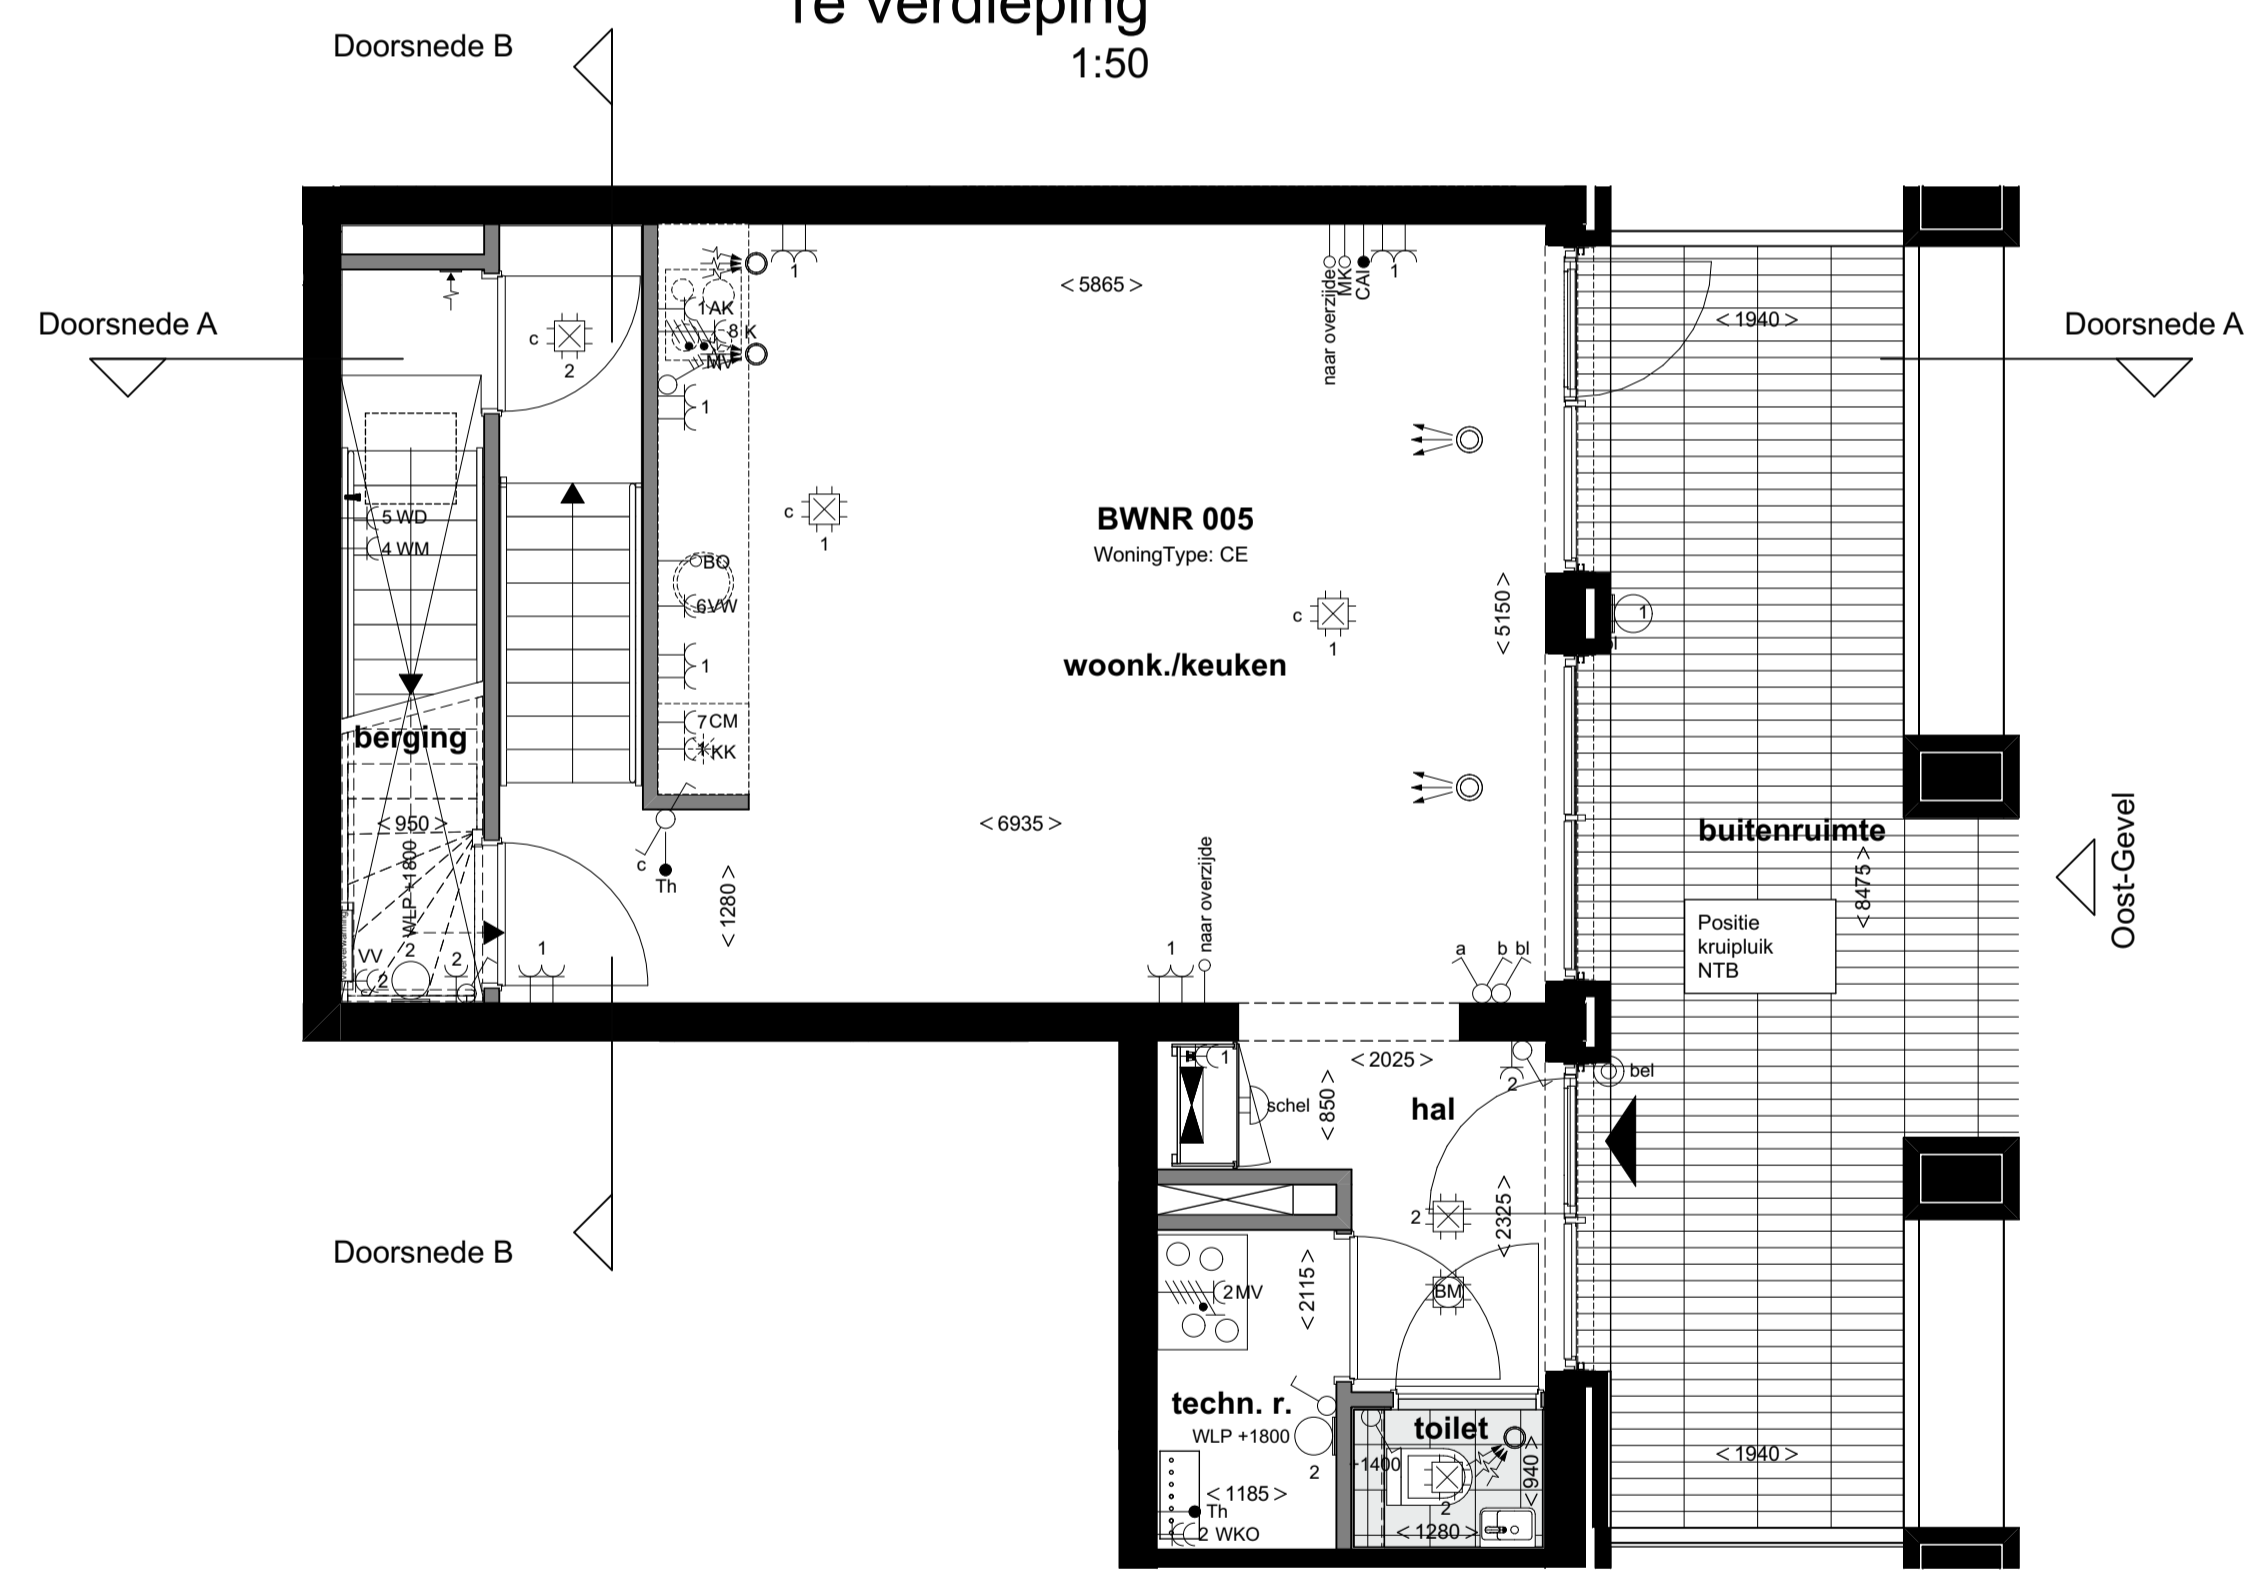

Oost-Gevel
1:100

1e verdieping
1:50

begane grond
1:50

Doorsnede A
1:100

Doorsnede B
1:100

Renvoel		Specifieke wcf's aansluitpunten	
elektra	Contrastroos	Perles l.b.v. WTV-unt	Bedraad aansluitpunt thermostat (verw./koelruimte) +1500
	Wanddipunt bedrager	Set schakelaar bv. WTV-unt	App Cas afgevoerd in woonkamer (bedrader) +300
	Centraal afdruipend achter spiegel	Eenkele wcf met randbodem bv. kookkast	Loze lading vanuit meterkast l.b.v. data (onderkast) +300
	Bullen ketspuit bakken/vorder	Eenkele wcf met randbodem l.b.v. afzuigkap	Loze lading l.b.v. boiler
	Wanddipunt technische ruimte	Eenkele wcf met randbodem l.b.v. afzuigkap	Vloedloon bestel (commerciële/kuuster)
	Eenkele wcf schakelaar	Dubbele wcf met randbodem l.b.v. afzuigkap	Boonstar Kaski (afzuig 2 fogen)
	Serie schakelaar	Wid l.b.v. vloerverwarmingverwelder	Schel
	Wasserschakelaar	Specifieke wcf's op een aparte groep	Bedrager
	Dubbele wcf met randbodem horizontaal	Eenkele wcf met randbodem l.b.v. vaatwasser	Roeddrager 230V, onderling gekoppeld
	Eenkele wcf met randbodem	Eenkele wcf met randbodem l.b.v. wasmachine	Hoogte schakelmateriaal indien niet anders aangegeven
	Dubbele wcf opbouw in meterkast	Eenkele wcf met randbodem l.b.v. magnetron	Kouster +100
	Grondverwarming	Eenkele wcf met randbodem l.b.v. wasdroger	Wcf's woonkamer, slaapkamer
	Vloerverwarmingverwelder	Eenkele wcf met randbodem l.b.v. wasdroger	Wcf's met randbodem
	Elektrische decor radiator	2x230V l.b.v. elektron koken	Wcf's boven aanrechtblad
	Elektrische radiator		Overige indien niet benoemd (gegr.)
	Elektrische radiator		
mechanische ventilatie	Afvoer ventilator		
	Toevoer ventilator		
boekkundig	Aanrijt draaikraan	Aanrijt ventilatorvoeder	
	Aanrijt draaikraan	Aanrijt tegelwerk	
	Opstelsysteem	Positie kookplaat	
	Positie speelbak	Positie kookkast	

projectnummer 20043
 status Definitief
 datum 07-06-2021
 bladnummer BNR 005 G
 schaal 1:50, 1:100
 formaat A1 (594x841)
 gewijzigd 03-10-2021
 versie