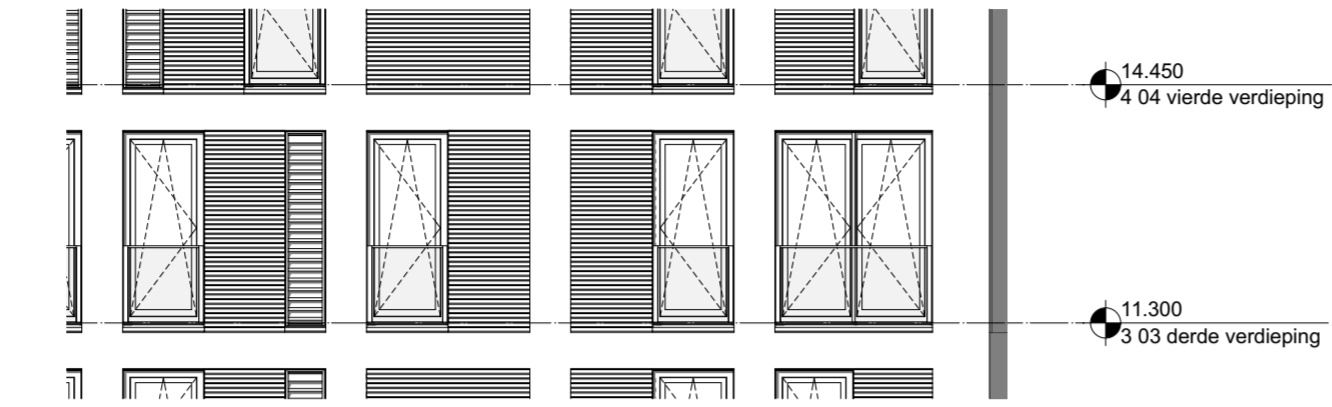

West-Gevel
1:100

Noord-Gevel
1:100

Doorsnede
1:100

3e verdieping

3e verdieping
1:50

Renvooi		Specifieke wcd's/aansluitpunten	
	Centraaldoos		Perilex l.b.v. WTW-unit
	Wandlichtpunt badkamer Centraal aardpunt achter spiegel		3st schakelaar tbv WTW-unit
	Buiten lichtpunt balkonvoordeur		Enkele wcd met randaarde tbv koelkast
	Wandlichtpunt technische ruimte		Enkele wcd met randaarde t.b.v. afzuigkap
	Enkeelpolige schakelaar		Enkele wcd met randaarde t.b.v. e-radiator
	Serie schakelaar		Dubbele wcd tbv WKO afleverst
	Wisselschakelaar		Wcd l.b.v. vloerverwarmingverdelers
	Dubbele wcd met randaarde horizontaal		Specifieke wcd's op een aparte groep
	Enkele wcd met randaarde		Enkele wcd met randaarde t.b.v. vaatwasmachine
	Dubbele wcd met randaarde t.b.v. wasmachine		Enkele wcd met randaarde t.b.v. wasmachine
	Dubbele wcd met randaarde t.b.v. wasdroger		Enkele wcd met randaarde t.b.v. wasdroger
	Enkele wcd met randaarde t.b.v. wasdroger		Enkele wcd met randaarde t.b.v. wasdroger
	Groepverdelerskast		2x230V l.b.v. elektrisch koken
	Vloerverwarmingverdelers		Bedraad aansluitpunt thermostaat (verblifruimten)
	Elektrische decor radiator		Asp Cai afgemonteerd in woonkamer (bedraad)
	Elektrische radiator		Loze leiding vanuit meterkast t.b.v. data (onbedraad)
			Loze leiding t.b.v. boiler
			Videofoon toestel (camera/sprekluister)
			Schel boven kozijn meterkast
			Bedrukker
			Roommelder 230V, onderling gekoppeld
			Hoogte schakelmateriaal indien niet anders aangegeven
			Wcd's woonkamer, slaapkamer
			Wcd's nabij wasafstel
			Wcd's boven aanrechtblad
			Overige indien niet benoemd (gang)

projectnummer 20043
 status Definitief
 datum 31-05-2021
 bladnummer BNR 040

schaal 1:50, 1:100
 formaat A2 (420x594)
 gewijzigd 08-10-2021
 versie G