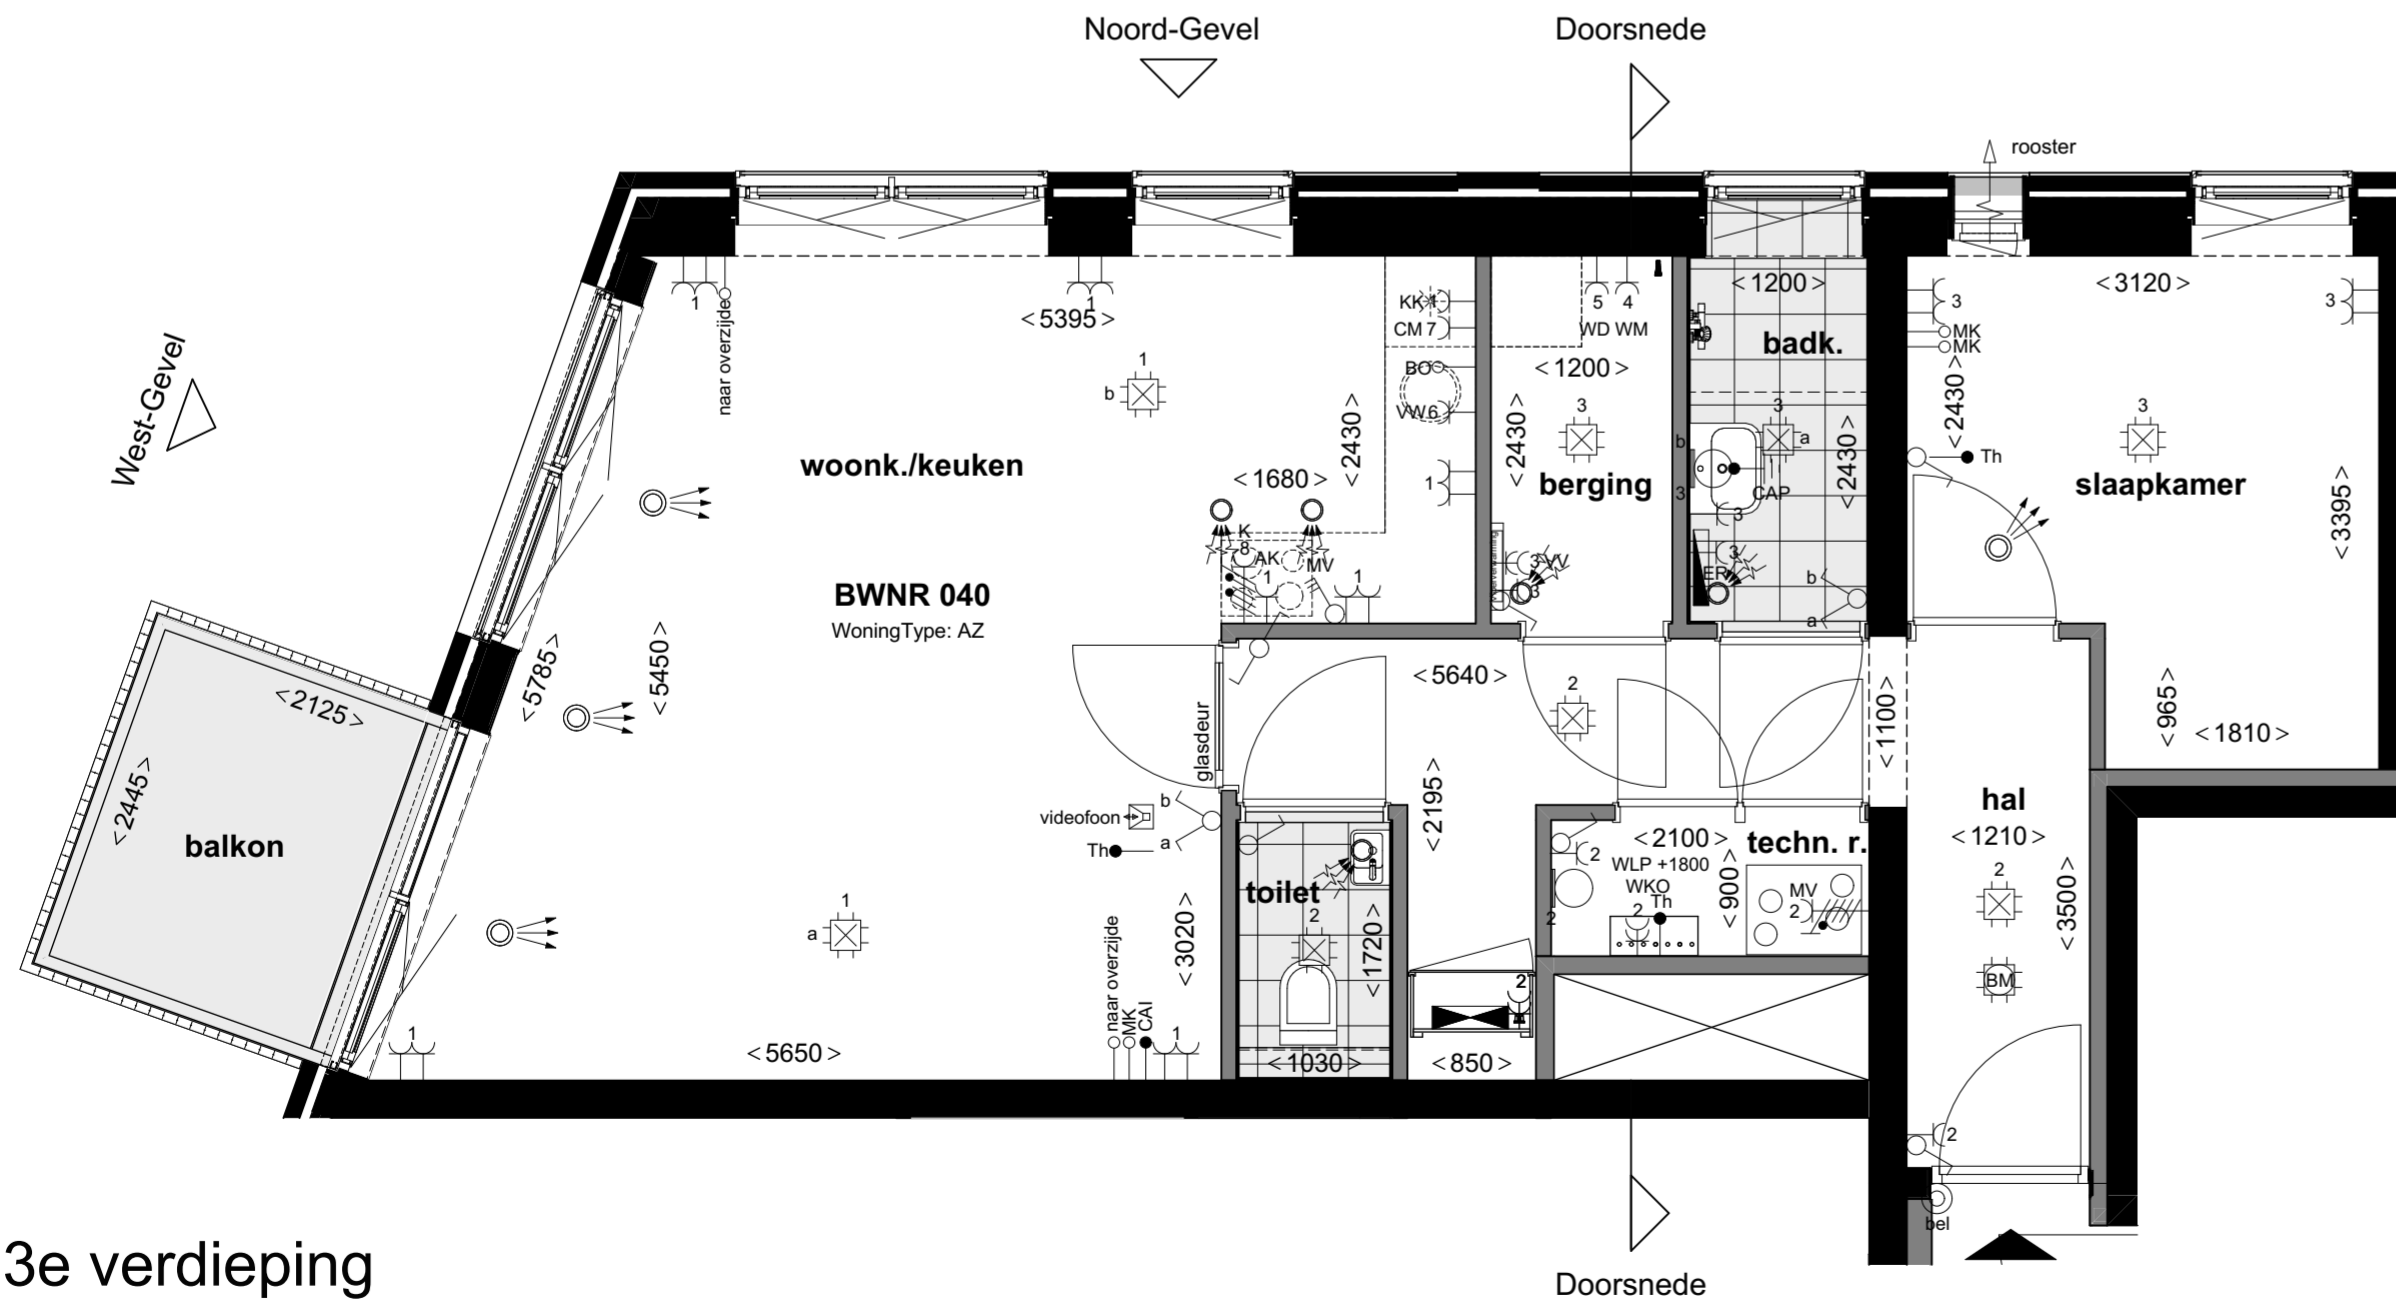

West-Gevel
1:100

Noord-Gevel
1:100

Doorsnede
1:100

3e verdieping

3e verdieping
1:50

Renvooi		Specifieke wcd's/aansluitpunten	
	Centraaldoos		Perilex l.b.v. WTW-unit
	Wandlichtpunt badkamer Centraal aardpunt achter spiegel		3st schakelaar tbv WTW-unit
	Buiten lichtpunt balkonvoordeur		Enkele wcd met randaarde tbv koelkast
	Wandlichtpunt technische ruimte		Enkele wcd met randaarde t.b.v. afzuigkap
	Enkeelpolige schakelaar		Enkele wcd met randaarde t.b.v. e-radiator
	Serie schakelaar		Dubbele wcd tbv WKO afleverst
	Wisselschakelaar		Wcd l.b.v. vloerverwarmingverdelers
	Dubbele wcd met randaarde horizontaal		Specifieke wcd's op een aparte groep
	Enkele wcd met randaarde		Enkele wcd met randaarde t.b.v. vaatwasmachine
	Dubbele wcd met randaarde t.b.v. wasmachine		Enkele wcd met randaarde t.b.v. wasmachine
	Dubbele wcd met randaarde t.b.v. wasdroger		Enkele wcd met randaarde t.b.v. wasdroger
	Enkele wcd met randaarde t.b.v. wasdroger		Enkele wcd met randaarde t.b.v. wasdroger
	Groepverdelerskast		2x230V l.b.v. elektrisch koken
	Vloerverwarmingverdelers		Bedraad aansluitpunt thermostaat (verblifruimten)
	Elektrische decor radiator		Asp Cai afgemonteerd in woonkamer (bedraad)
	Elektrische radiator		Loze leiding vanuit meterkast t.b.v. data (onbedraad)
			Loze leiding t.b.v. boiler
			Videofoon toestel (camera/sprekluister)
			Schel boven kozijn meterkast
			Bedrukker
			Roommelder 230V, onderling gekoppeld
			Hoogte schakelmateriaal indien niet anders aangegeven
			Wcd's woonkamer, slaapkamer
			Wcd's nabij wasafstel
			Wcd's boven aanrechtblad
			Overige indien niet benoemd (gang)

projectnummer 20043
 status Definitief
 datum 31-05-2021
 bladnummer BNR 040

schaal 1:50, 1:100
 formaat A2 (420x594)
 gewijzigd 08-10-2021
 versie G