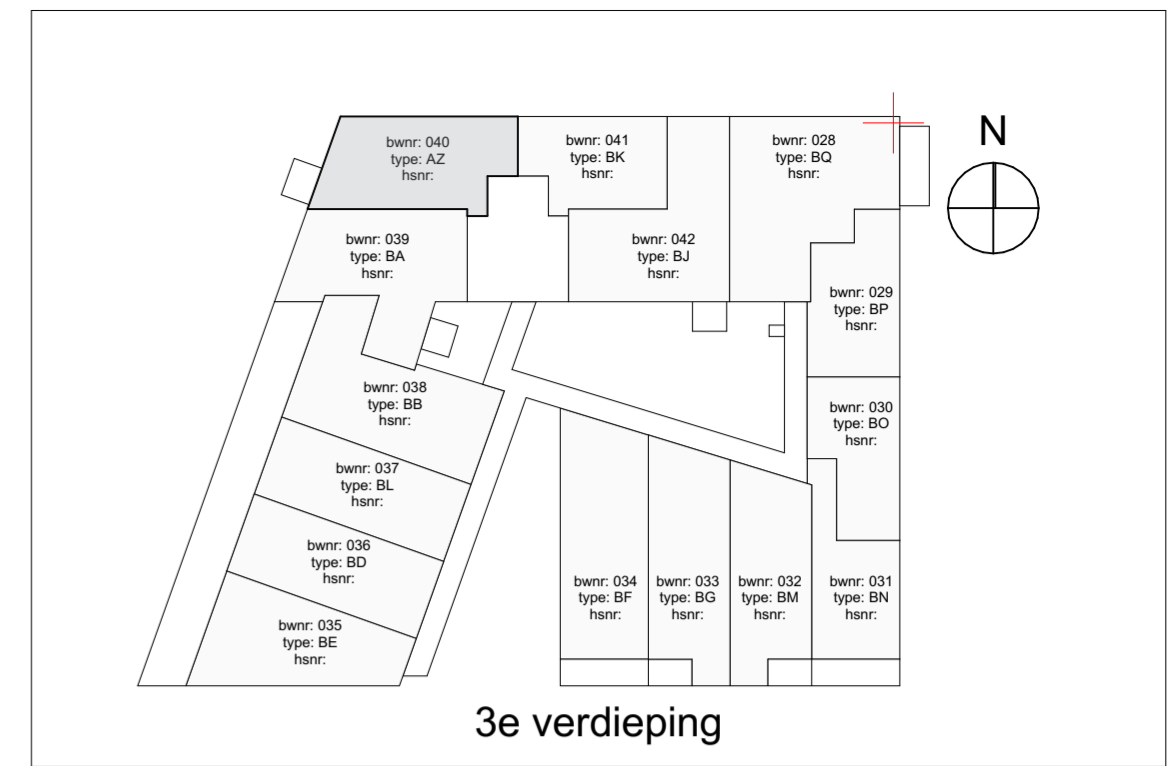

West-Gevel
1:100

Noord-Gevel
1:100

Doorsnede
1:100

3e verdieping

3e verdieping
1:50

Renvooi		Specifieke wcd's/aansluitpunten	
	Centraaldoos		Perilex l.b.v. WTW-unit
	Wandlichtpunt badkamer Centraal aardpunt achter spiegel		3st schakelaar tbv WTW-unit
	Buiten lichtpunt balkonvoordeur		Enkele wcd met randaarde tbv koelkast
	Wandlichtpunt technische ruimte		Enkele wcd met randaarde t.b.v. afzuigkap
	Enkeelpolige schakelaar		Enkele wcd met randaarde t.b.v. e-radiator
	Serie schakelaar		Dubbele wcd tbv WKO afleverst
	Wisselschakelaar		Wcd l.b.v. vloerverwarmingverdelers
	Dubbele wcd met randaarde horizontaal		Specifieke wcd's op een aparte groep
	Enkele wcd met randaarde		Enkele wcd met randaarde t.b.v. vaatwasmachine
	Dubbele wcd met randaarde t.b.v. wasmachine		Enkele wcd met randaarde t.b.v. wasmachine
	Dubbele wcd met randaarde t.b.v. wasdroger		Enkele wcd met randaarde t.b.v. wasdroger
	Enkele wcd met randaarde t.b.v. wasdroger		Enkele wcd met randaarde t.b.v. wasdroger
	Groepverdelerskast		2x230V l.b.v. elektrisch koken
	Vloerverwarmingverdelers		Bedraad aansluitpunt thermostaat (verblifruimten)
	Elektrische decor radiator		Asp Cai afgemonteerd in woonkamer (bedraad)
	Elektrische radiator		Loze leiding vanuit meterkast t.b.v. data (onbedraad)
			Loze leiding t.b.v. boiler
			Videofoon toestel (camera/sprekluister)
			Schel boven kozijn meterkast
			Bedrukker
			Roommelder 230V, onderling gekoppeld
			Hoogte schakelmateriaal indien niet anders aangegeven
			Wcd's woonkamer, slaapkamer
			Wcd's nabij wasafstel
			Wcd's boven aanrechtblad
			Overige indien niet benoemd (gang)

projectnummer 20043
 status Definitief
 datum 31-05-2021
 bladnummer BNR 040

schaal 1:50, 1:100
 formaat A2 (420x594)
 gewijzigd 08-10-2021
 versie G