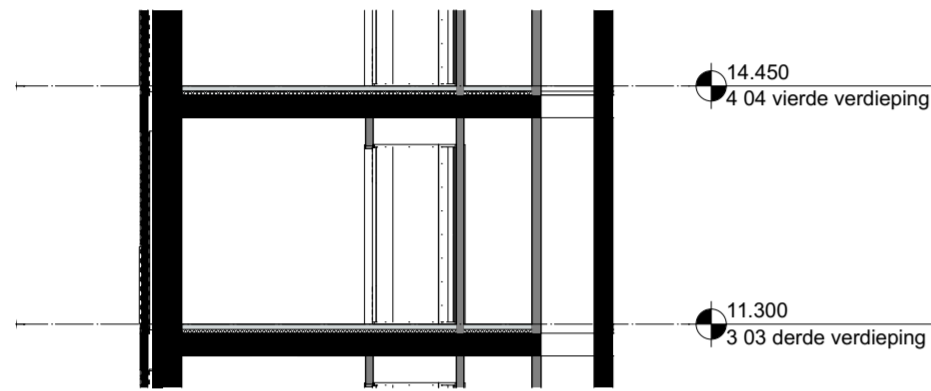

West-Gevel
1:100

Noord-Gevel
1:100

Doorsnede
1:100

3e verdieping

3e verdieping
1:50

Renvooi		Specifieke wcd's/aansluitpunten	
	Centraaldoos		Perilex l.b.v. WTW-unit
	Wandlichtpunt badkamer Centraal aardpunt achter spiegel		3st schakelaar tbv WTW-unit
	Buiten lichtpunt balkonvoordeur		Enkele wcd met randaarde tbv koelkast
	Wandlichtpunt technische ruimte		Enkele wcd met randaarde t.b.v. afzuigkap
	Enkeelpolige schakelaar		Enkele wcd met randaarde t.b.v. e-radiator
	Serie schakelaar		Dubbele wcd tbv WKO afleverst
	Wisselschakelaar		Wcd l.b.v. vloerverwarmingverdelers
	Dubbele wcd met randaarde horizontaal		Specifieke wcd's op een aparte groep
	Enkele wcd met randaarde		Enkele wcd met randaarde t.b.v. vaatwasmachine
	Dubbele wcd met randaarde t.b.v. wasmachine		Enkele wcd met randaarde t.b.v. wasmachine
	Dubbele wcd met randaarde t.b.v. wasdroger		Enkele wcd met randaarde t.b.v. wasdroger
	Enkele wcd met randaarde t.b.v. wasdroger		Enkele wcd met randaarde t.b.v. wasdroger
	Groepverdelerskast		2x230V l.b.v. elektrisch koken
	Vloerverwarmingverdelers		Bedraad aansluitpunt thermostaat (verblifruimten)
	Elektrische decor radiator		Asp Cai afgemonteerd in woonkamer (bedraad)
	Elektrische radiator		Loze leiding vanuit meterkast t.b.v. data (onbedraad)
			Loze leiding t.b.v. boiler
			Videofoon toestel (camera/sprekluister)
			Schel boven kozijn meterkast
			Bedrukker
			Roommelder 230V, onderling gekoppeld
			Hoogte schakelmateriaal indien niet anders aangegeven
			Wcd's woonkamer, slaapkamer
			Wcd's nabij wasafstel
			Wcd's boven aanrechtblad
			Overige indien niet benoemd (gang)

projectnummer 20043
 status Definitief
 datum 31-05-2021
 bladnummer BNR 040

schaal 1:50, 1:100
 formaat A2 (420x594)
 gewijzigd 08-10-2021
 versie G