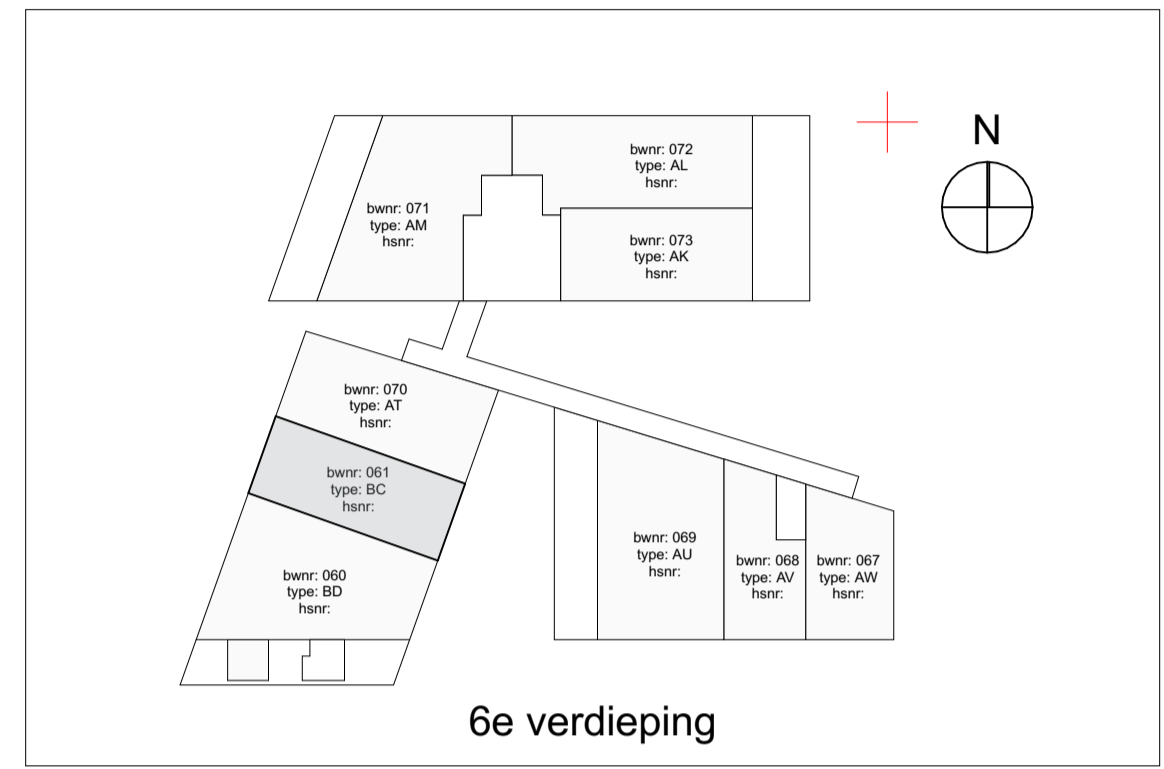

West-Gevel
1:100

Oost-Gevel
1:100

Doorsnede
1:100

Renvoel		Specifieke wcf/sanairpunten	
elektra	<ul style="list-style-type: none"> Contrastion Wandlamp punt lichtarm Centraal aanzicht achter spiegel Bullen lichtpunt balkon/voordeur Wandlamp punt technische ruimte Enkelzijdige schakelaar Serie schakelaar Wisselschakelaar Dubbele wcf met randaanste horizontaal Enkele wcf met randaanste Dubbele wcf opbouw in meterkast Groepverdeelkast 	<ul style="list-style-type: none"> Parkeet l.b.v. WTV-unt Set schakelaar l.b.v. WTV-unt Enkele wcf met randaanste l.b.v. kookkast Enkele wcf met randaanste l.b.v. afzuigkap Dubbele wcf met WKO afvoervent Wid l.b.v. vloerverwarmingverwelder Specifieke wcf's op een aparte groep Enkele wcf met randaanste l.b.v. vaatwasser Enkele wcf met randaanste l.b.v. wasmachine Enkele wcf met randaanste l.b.v. wasdroger Enkele wcf met randaanste l.b.v. wasdroger 2x230V l.b.v. elektron koken 	<ul style="list-style-type: none"> Bedraad aansluitpunt thermostat (verhiefdeurmer) +1500 App Cas algemeenverw in woonkamer (bedraad) +300 Loze leding veruut meterkast l.b.v. data (onderkast) +300 Loze leding l.b.v. boiler +400 Vloedloon bestel (samenwerkingskustuur) +1500 Boonker Klauw (afjaar 2 Eng) +1500 Scheel boven kozijn meterkast +1200 Bedrukker +1200 Rookmelder 230V, onderling gekoppeld Hoogte schakelmateriaal indien niet anders aangegeven Kouken +100 TR +1000 Wof's woonkamer, slaapkamer +300 Wof's niet-wasruimte +1000 Wof's boven aangevuld +1000 Overige indien niet benoemd (geen) +1000
verwarming	<ul style="list-style-type: none"> Vloerverwarmingverwelder Elektrische decor radiator Elektrische radiator 		
mechanische ventilatie	<ul style="list-style-type: none"> Afvoer ventilat Toevoer ventilat 		
boekkundig	<ul style="list-style-type: none"> Aanrijt draaikraan Aanrijt draaiwiel Aanrijt draaiwiel Wasmachine/droger Positie speelbak 	<ul style="list-style-type: none"> Aanrijt ventilator Aanrijt legkast Positie kookkast Positie kookkast 	