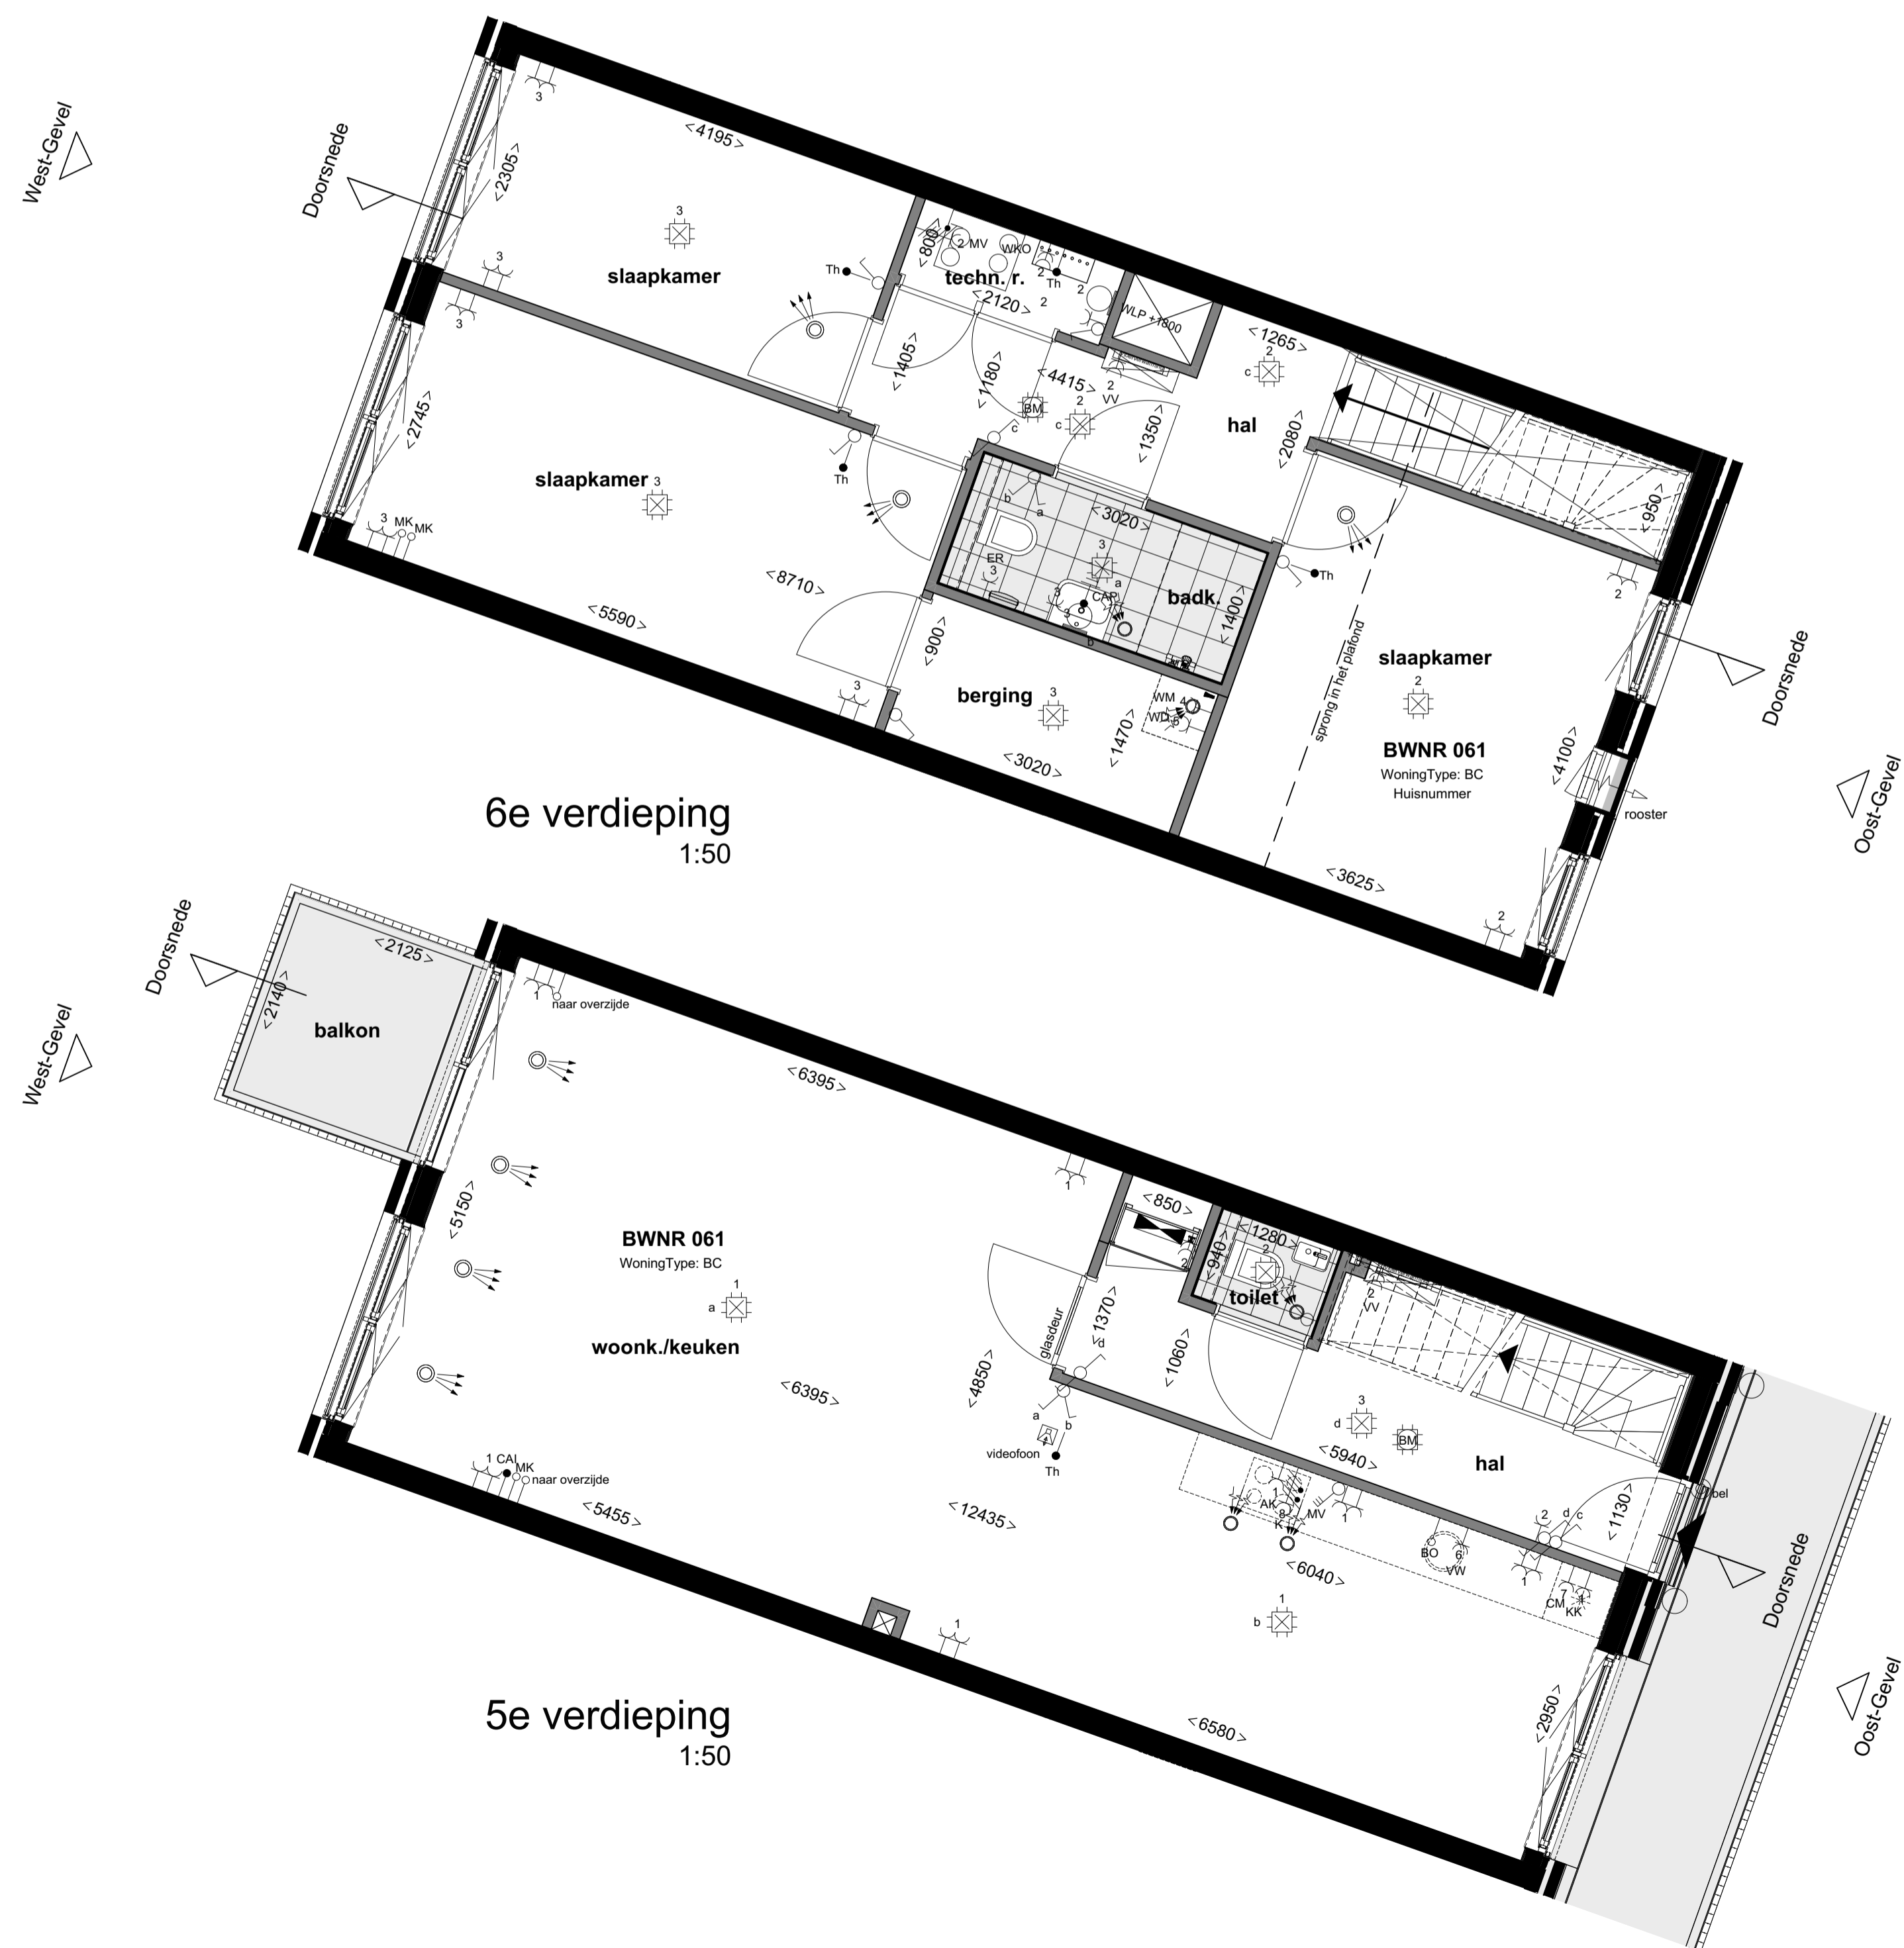

West-Gevel
1:100

Oost-Gevel
1:100

Doorsnede
1:100

Renvoel		Specifieke wcf/sanairpunten	
elektra	<ul style="list-style-type: none"> Contrastion Wandlamp punt lichtarm Centraal aanzicht achter spiegel Bullen lichtpunt balkon/voordeur Wandlamp punt technische ruimte Enkelzijdige schakelaar Serie schakelaar Wisselschakelaar Dubbele wcf met randaanste horizontaal Enkele wcf met randaanste Dubbele wcf opbouw in meterkast Groepverdeelkast 	<ul style="list-style-type: none"> Parkeet l.b.v. WTV-unt Set schakelaar l.b.v. WTV-unt Enkele wcf met randaanste l.b.v. kookkast Enkele wcf met randaanste l.b.v. afzuigkap Dubbele wcf met WKO afvoervent Wid l.b.v. vloerverwarmingverwelder Specifieke wcf's op een aparte groep Enkele wcf met randaanste l.b.v. vaatwasser Enkele wcf met randaanste l.b.v. wasmachine Enkele wcf met randaanste l.b.v. wasdroger Enkele wcf met randaanste l.b.v. wasdroger 2x230V l.b.v. elektron koken 	<ul style="list-style-type: none"> Bedraad aansluitpunt thermostat (verhiefdeurmer) +1500 App Cas algemeenverw in woonkamer (bedraad) +300 Loze leding veruut meterkast l.b.v. data (onderkast) +300 Loze leding l.b.v. boiler +400 Vloedloon bestel (samenwerkingskustuur) +1500 Boonker Klauw (afjaar 2 Eng) +1500 Scheel boven kozijn meterkast +1200 Bedrukker +1200 Rookmelder 230V, onderling gekoppeld Hoogte schakelmateriaal indien niet anders aangegeven Kouken +100 TR +1000 Wof's woonkamer, slaapkamer +300 Wof's niet-wasruimte +1000 Wof's boven aangevuld +1000 Overige indien niet benoemd (geen) +1000
verwarming	<ul style="list-style-type: none"> Vloerverwarmingverwelder Elektrische decor radiator Elektrische radiator 		
mechanische ventilatie	<ul style="list-style-type: none"> Afvoer ventilat Toevoer ventilat 		
boekkundig	<ul style="list-style-type: none"> Aanrijt draaikraan Aanrijt draaiwiel Aanrijt draaiwiel Wasmachine/droger Positie speelbak 	<ul style="list-style-type: none"> Aanrijt ventilator Aanrijt legkast Positie kookkast Positie kookkast 	