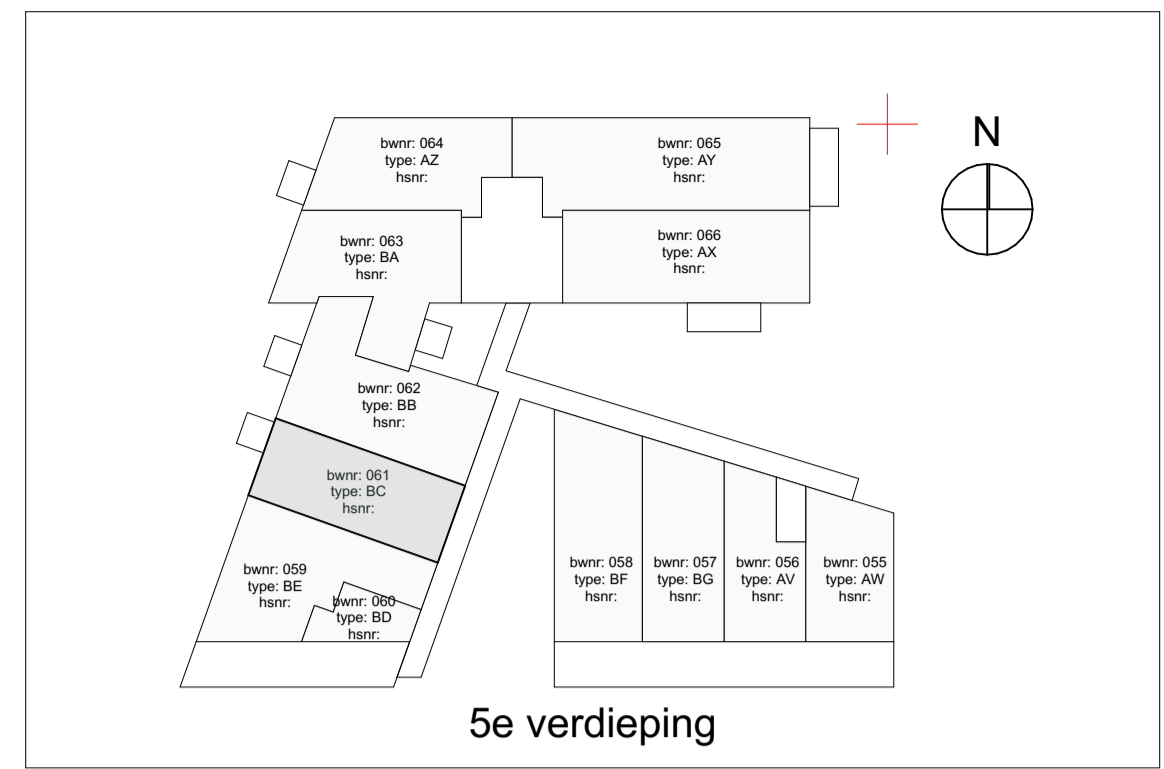

West-Gevel
1:100

Oost-Gevel
1:100

Doorsnede
1:100

Renvoel		Specifieke wcf/sanairpunten	
elektra	<ul style="list-style-type: none"> Contrastion Wandlamp punt lichtarm Centraal aanzicht achter spiegel Bullen lichtpunt balkon/voordeur Wandlamp punt technische ruimte Enkelzijdige schakelaar Serie schakelaar Wisselschakelaar Dubbele wcf met randaanste horizontaal Enkele wcf met randaanste Dubbele wcf opbouw in meterkast Groepverdeelkast 	<ul style="list-style-type: none"> Parkeet l.b.v. WTV-unt Set schakelaar l.b.v. WTV-unt Enkele wcf met randaanste l.b.v. kookkast Enkele wcf met randaanste l.b.v. afzuigkap Dubbele wcf met WKO afvoervent Wid l.b.v. vloerverwarmingverwelder Specifieke wcf's op een aparte groep Enkele wcf met randaanste l.b.v. vaatwasser Enkele wcf met randaanste l.b.v. wasmachine Enkele wcf met randaanste l.b.v. wasdroger Enkele wcf met randaanste l.b.v. wasdroger 2x230V l.b.v. elektron koken 	<ul style="list-style-type: none"> Bedraad aansluitpunt thermostat (verhiefdeurmer) +1500 App Cas algemeenverw in woonkamer (bedraad) +300 Loze leding veruut meterkast l.b.v. data (onderkast) +300 Loze leding l.b.v. boiler +400 Vloedloon bestel (samenwerkingskustuur) +1500 Boonker Klauw (afjaar 2 Eng) +1500 Scheel boven kozijn meterkast +1200 Bedrukker +1200 Rookmelder 230V, onderling gekoppeld Hoogte schakelmateriaal indien niet anders aangegeven Kouken +100 TR +1000 Wof's woonkamer, slaapkamer +300 Wof's niet-wasruimte +1000 Wof's boven aangevuld +1000 Overige indien niet benoemd (geen) +1000
verwarming	<ul style="list-style-type: none"> Vloerverwarmingverwelder Elektrische decor radiator Elektrische radiator 		
mechanische ventilatie	<ul style="list-style-type: none"> Afvoer ventilat Toevoer ventilat 		
boekkundig	<ul style="list-style-type: none"> Aanrijt draaikraan Aanrijt draaiwiel Aanrijt draaiwiel Wasmachine/droger Positie speelbak 	<ul style="list-style-type: none"> Aanrijt ventilator Aanrijt legkast Positie kookkast Positie kookkast 	