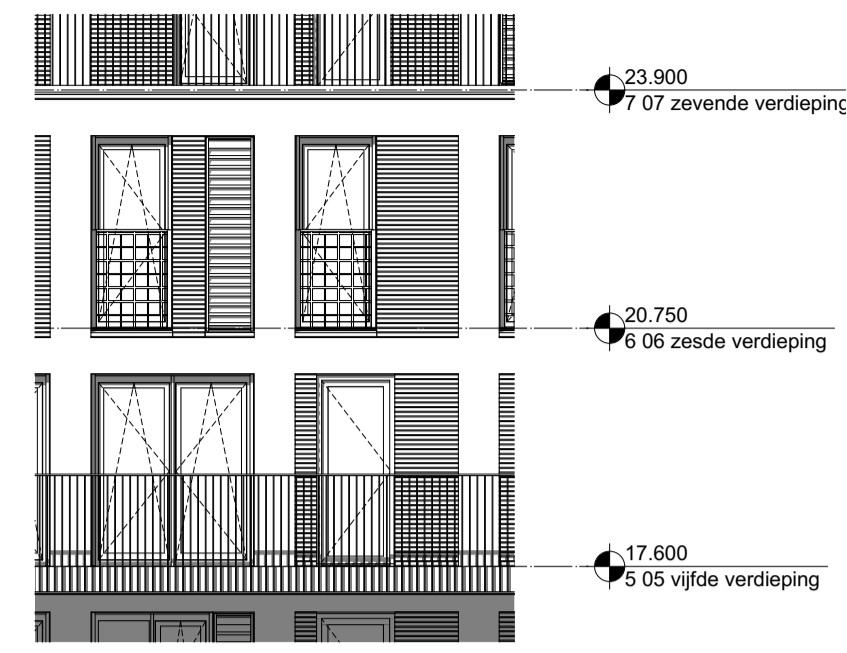

West-Gevel
1:100

Oost-Gevel
1:100

Doorsnede
1:100

Renvoel		Specifieke wcf/sanairpunten	
elektra	<ul style="list-style-type: none"> Contrastion Wandlamp punt lichtarm Centraal aanzicht achter spiegel Bullen lichtpunt balkon/voordeur Wandlamp punt technische ruimte Enkelzijdige schakelaar Serie schakelaar Wisselschakelaar Dubbele wcf met randaanste horizontaal Enkele wcf met randaanste Dubbele wcf opbouw in meterkast Groepverdeelkast 	<ul style="list-style-type: none"> Parkeet l.b.v. WTV-unt Set schakelaar l.b.v. WTV-unt Enkele wcf met randaanste l.b.v. kookkast Enkele wcf met randaanste l.b.v. afzuigkap Dubbele wcf met WKO afvoervent Wid l.b.v. vloerverwarmingverwelder Specifieke wcf's op een aparte groep Enkele wcf met randaanste l.b.v. vaatwasser Enkele wcf met randaanste l.b.v. wasmachine Enkele wcf met randaanste l.b.v. wasdroger Enkele wcf met randaanste l.b.v. wasdroger 2x230V l.b.v. elektron koken 	<ul style="list-style-type: none"> Bedraad aansluitpunt thermostat (verhiefdeurmer) +1500 App Cas algemeenverw in woonkamer (bedraad) +300 Loze leding veruut meterkast l.b.v. data (onderkast) +300 Loze leding l.b.v. boiler +400 Vloedloon bestel (samenwerkingskustuur) +1500 Boonker Klauw (afjaar 2 Eng) +1500 Scheel boven kozijn meterkast +1200 Bedrukker +1200 Rookmelder 230V, onderling gekoppeld Hoogte schakelmateriaal indien niet anders aangegeven Kouken +100 TR +1000 Wof's woonkamer, slaapkamer +300 Wof's niet-wasruimte +1000 Wof's boven aangevuld +1000 Overige indien niet benoemd (geen) +1000
verwarming	<ul style="list-style-type: none"> Vloerverwarmingverwelder Elektrische decor radiator Elektrische radiator 		
mechanische ventilatie	<ul style="list-style-type: none"> Afvoer ventilat Toevoer ventilat 		
boekkundig	<ul style="list-style-type: none"> Aanrijt draaikraan Aanrijt draaiwiel Aanrijt draaiwiel Wasmachine/droger Positie speelbak 	<ul style="list-style-type: none"> Aanrijt ventilator Aanrijt legkast Positie kookkast Positie kookkast 	