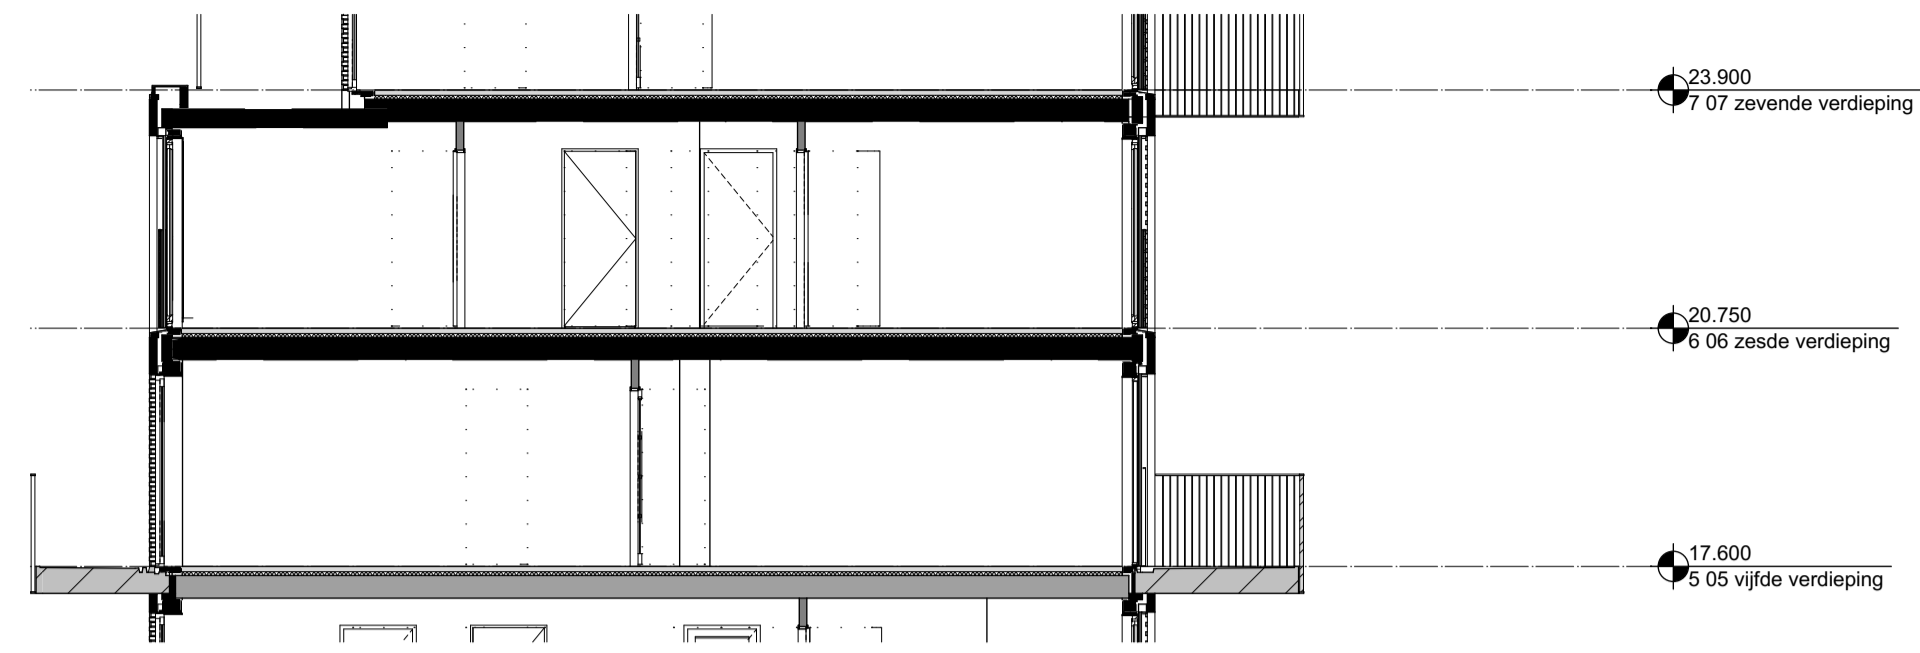

West-Gevel
1:100

Oost-Gevel
1:100

Doorsnede
1:100

Renvoel		Specifieke wcf/sanairpunten	
elektra	<ul style="list-style-type: none"> Contrastion Wandlamp punt lichtarm Centraal aanzicht achter spiegel Bullen lichtpunt balkon/voordeur Wandlamp punt technische ruimte Enkelzijdige schakelaar Serie schakelaar Wisselschakelaar Dubbele wcf met randaanste horizontaal Enkele wcf met randaanste Dubbele wcf opbouw in meterkast Groepverdeelkast 	<ul style="list-style-type: none"> Parkeet l.b.v. WTV-unt Set schakelaar l.b.v. WTV-unt Enkele wcf met randaanste l.b.v. kookkast Enkele wcf met randaanste l.b.v. afzuigkap Dubbele wcf met WKO afvoervent Wid l.b.v. vloerverwarmingverwelder Specifieke wcf's op een aparte groep Enkele wcf met randaanste l.b.v. vaatwasser Enkele wcf met randaanste l.b.v. wasmachine Enkele wcf met randaanste l.b.v. wasdroger Enkele wcf met randaanste l.b.v. wasdroger 2x230V l.b.v. elektron koken 	<ul style="list-style-type: none"> Bedraad aansluitpunt thermostat (verhiefdeurmer) +1500 App Cas algemeenverw in woonkamer (bedraad) +300 Loze leding veruut meterkast l.b.v. data (onderkast) +300 Loze leding l.b.v. boiler +400 Vloedloon bestel (samenwerkingskustuur) +1500 Boonker Klauw (afjaar 2 Eng) +1500 Scheel boven kozijn meterkast +1200 Bedrukker +1200 Rookmelder 230V, onderling gekoppeld Hoogte schakelmateriaal indien niet anders aangegeven Kouken +100 TR +1000 Wof's woonkamer, slaapkamer +300 Wof's niet-wasruimte +1000 Wof's boven aangevuld +1000 Overige indien niet benoemd (geen) +1000
verwarming	<ul style="list-style-type: none"> Vloerverwarmingverwelder Elektrische decor radiator Elektrische radiator 		
mechanische ventilatie	<ul style="list-style-type: none"> Afvoer ventilat Toevoer ventilat 		
boekkundig	<ul style="list-style-type: none"> Aanrijt draaikraan Aanrijt draaiwiel Aanrijt draaiwiel Wasmachine/droger Positie speelbak 	<ul style="list-style-type: none"> Aanrijt ventilator Aanrijt legkast Positie kookkast Positie kookkast 	