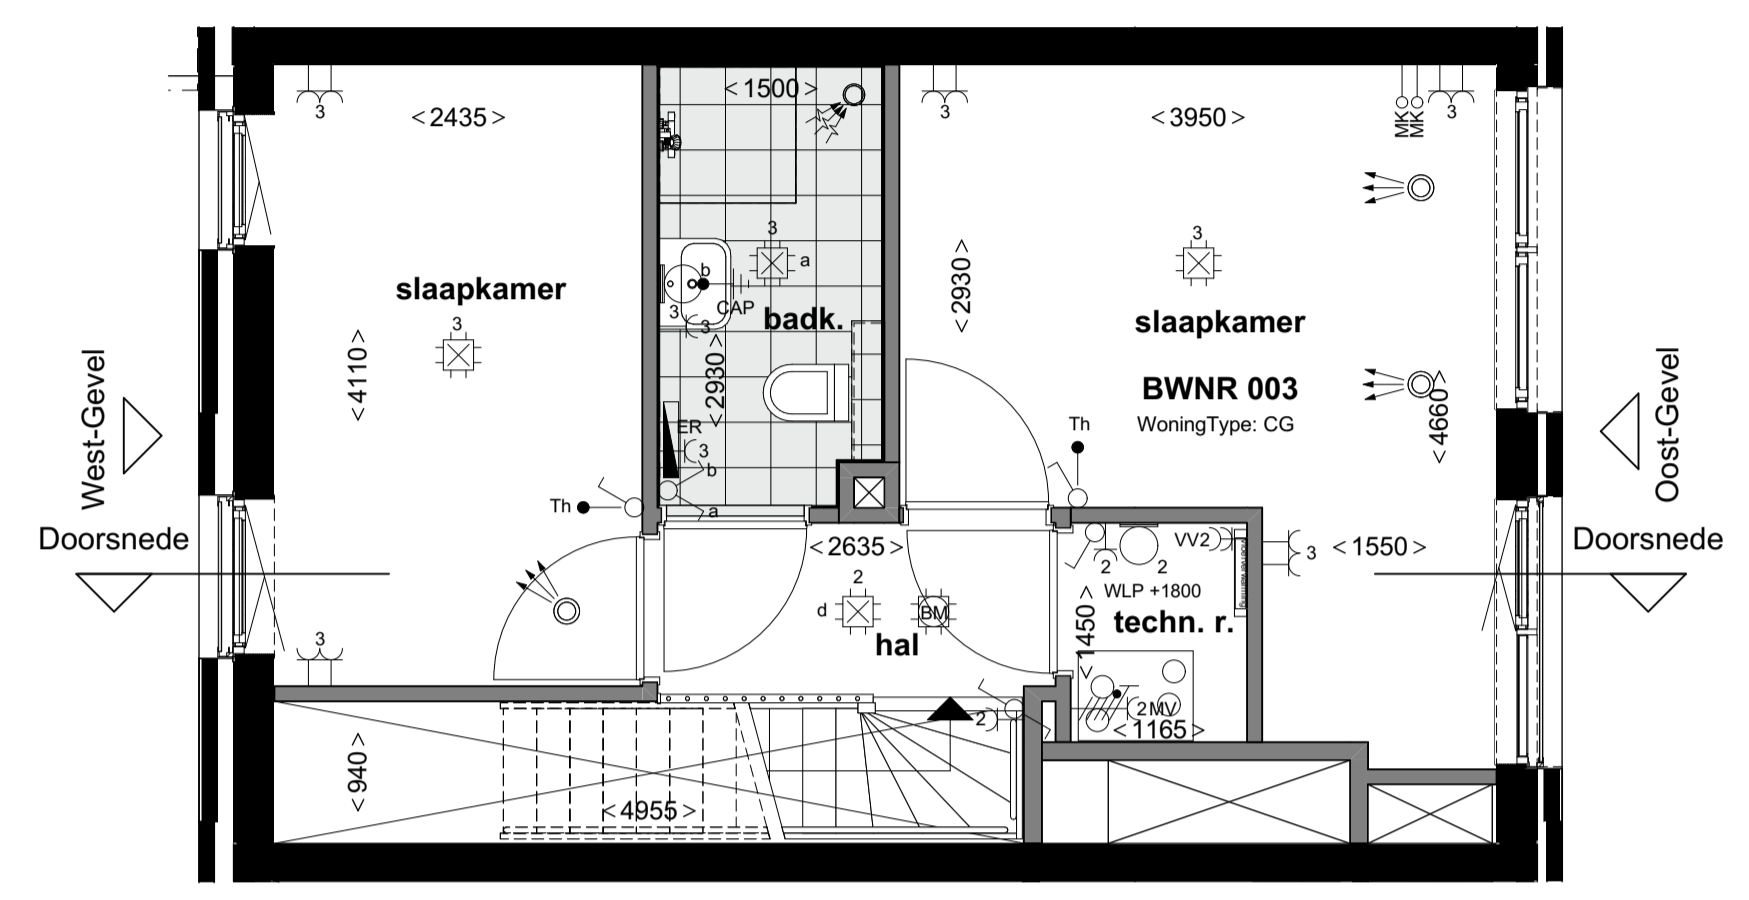

Oost-Gevel
1:100

West-Gevel
1:100

1e verdieping
1:50

begane grond
1:50

Renvoel		Specifieke wcf's/standaarden	
elektra	Contrafoon	Perles l.b.v. WTV-unt	Bedraad aansluitpunt thermostat (verfijneringen) +1500
	Wandpluim bedrager	Sel schakelaar bv. WTV-unt	App. Ca1 algemeen in woonkamer (bedraad) +300
	Centraal aansluitpunt antier spiegel	Eenkele wcf met standaard l.b.v. kookkast	Loze leding vanuit meterkast l.b.v. data (onderkast) +300
	Buiten lichtpunt balkon/voordeur	Eenkele wcf met standaard l.b.v. afzuigkap	Loze leding l.b.v. boiler +400
	Wandpluim technische ruimte	Eenkele wcf met standaard l.b.v. afzuigkap	Vloedoorlint (samenloop/hoek/kantoor)
	Eenkele wcf schakelaar	Dubbele wcf met WKO afleveraant	Boonstar Klauw (sgraar 2 Eng)
	Serie schakelaar	Wcf l.b.v. vloerverwarming/waarder	Schel
	Wandpluim schakelaar	Specifieke wcf's op een aparte groep	Bedrager
	Dubbele wcf met standaard horizontaal	Eenkele wcf met standaard l.b.v. vaatwasser	Roetruiter 230V, onderling gekoppeld
	Eenkele wcf met standaard	Eenkele wcf met standaard l.b.v. wasmachine	Hoogste schakelmateriaal indien niet anders aangegeven
	Dubbele wcf opbouw in meterkast	Eenkele wcf met standaard l.b.v. magnetron	Koude +100
	Groepverdelerskast	Eenkele wcf met standaard l.b.v. wasdroger	Wcf's woonkamer, slaapkamer +300
verwarming	Vloerverwarmingverdelers	Eenkele wcf met standaard l.b.v. wasdroger	Wcf's badkamer +1000
	Elektrische decor radiator	2x230V l.b.v. elektron koken	Wcf's boven aanrechtblad +1000
	Elektrische radiator		Overige indien niet benoemd (geen) +1000
mechanische ventilatie	Mechanische ventilator		
	Toevoer ventilator		
	Afvoer ventilator		
boekkunzig	Aanligte draakprogramma	Aanligte ventilator	
	Aanligte draakrichting	Aanligte tegelwerk	
	Wasmachine/droger	Positie kookplaat	
	Positie speelbak	Positie kookplaat	

projectnummer
20043

status
Definitief

datum
07-06-2021

bladschijfnummer
BNR 003 G

schaal
1:50, 1:100

formaat
A1 (594x841)

gewijzigd
03-10-2021

versie