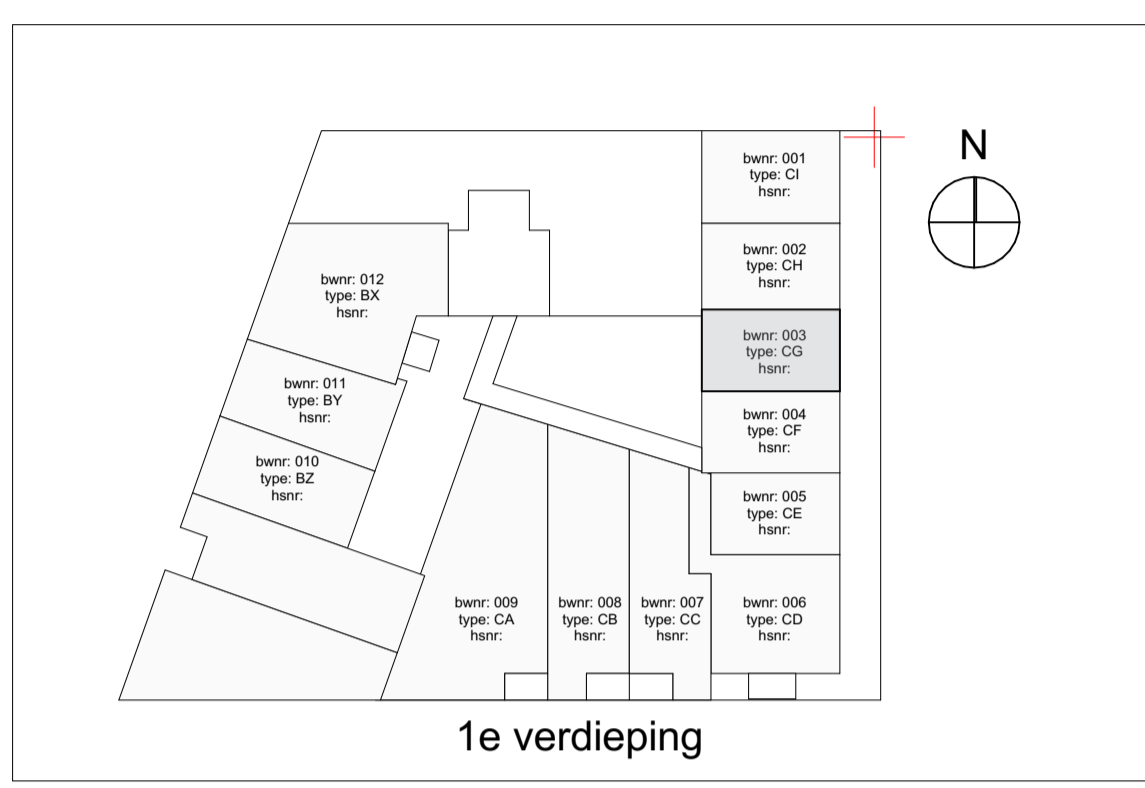

Oost-Gevel
1:100

West-Gevel
1:100

1e verdieping
1:50

begane grond
1:50

Renvoel		Specifieke wcf's/standaarden	
elektra	Contrafoon	Perles l.b.v. WTV-unt	Bedraad aansluitpunt thermostat (verfijneringen) +1500
	Wandpluim bedrager	Sel schakelaar bv. WTV-unt	App. Ca1 algemeen in woonkamer (bedraad) +300
	Centraal aansluitpunt antier spiegel	Eenkele wcf met standaard l.b.v. kookkast	Loze leding vanuit meterkast l.b.v. data (onderkast) +300
	Buiten lichtpunt balkon/voordeur	Eenkele wcf met standaard l.b.v. afzuigkap	Loze leding l.b.v. boiler +400
	Wandpluim technische ruimte	Eenkele wcf met standaard l.b.v. afzuigkap	Vloedoorlint (samenloop/hoek/kantoor)
	Eenkele wcf schakelaar	Dubbele wcf met WKO afleveraant	Boonstar Klauw (sgraar 2 Eng)
	Serie schakelaar	Wcf l.b.v. vloerverwarming/waarder	Schel
	Wandpluim schakelaar	Specifieke wcf's op een aparte groep	Bedrager
	Dubbele wcf met standaard horizontaal	Eenkele wcf met standaard l.b.v. vaatwasser	Roetruiter 230V, onderling gekoppeld
	Eenkele wcf met standaard	Eenkele wcf met standaard l.b.v. wasmachine	Hoogste schakelmateriaal indien niet anders aangegeven
	Dubbele wcf opbouw in meterkast	Eenkele wcf met standaard l.b.v. magnetron	Koude +100
	Groepverdelerskast	Eenkele wcf met standaard l.b.v. wasdroger	Wcf's woonkamer, slaapkamer +300
verwarming	Vloerverwarmingverdelers	Eenkele wcf met standaard l.b.v. wasdroger	Wcf's badkamer +1000
	Elektrische decor radiator	2x230V l.b.v. elektron koken	Wcf's boven aanrechtblad +1000
	Elektrische radiator		Overige indien niet benoemd (geen) +1000
mechanische ventilatie	Mechanische ventilator		
	Toevoer ventilator		
	Afvoer ventilator		
boekkunzig	Aanligte draakprogramma	Aanligte ventilator	
	Aanligte draakrichting	Aanligte tegelwerk	
	Wasmachine/droger	Positie kookplaat	
	Positie speelbak	Positie kookplaat	

projectnummer
20043

status
Definitief

datum
07-06-2021

bladschijfnummer
BNR 003 G

schaal
1:50, 1:100

formaat
A1 (594x841)

gewijzigd
03-10-2021

versie