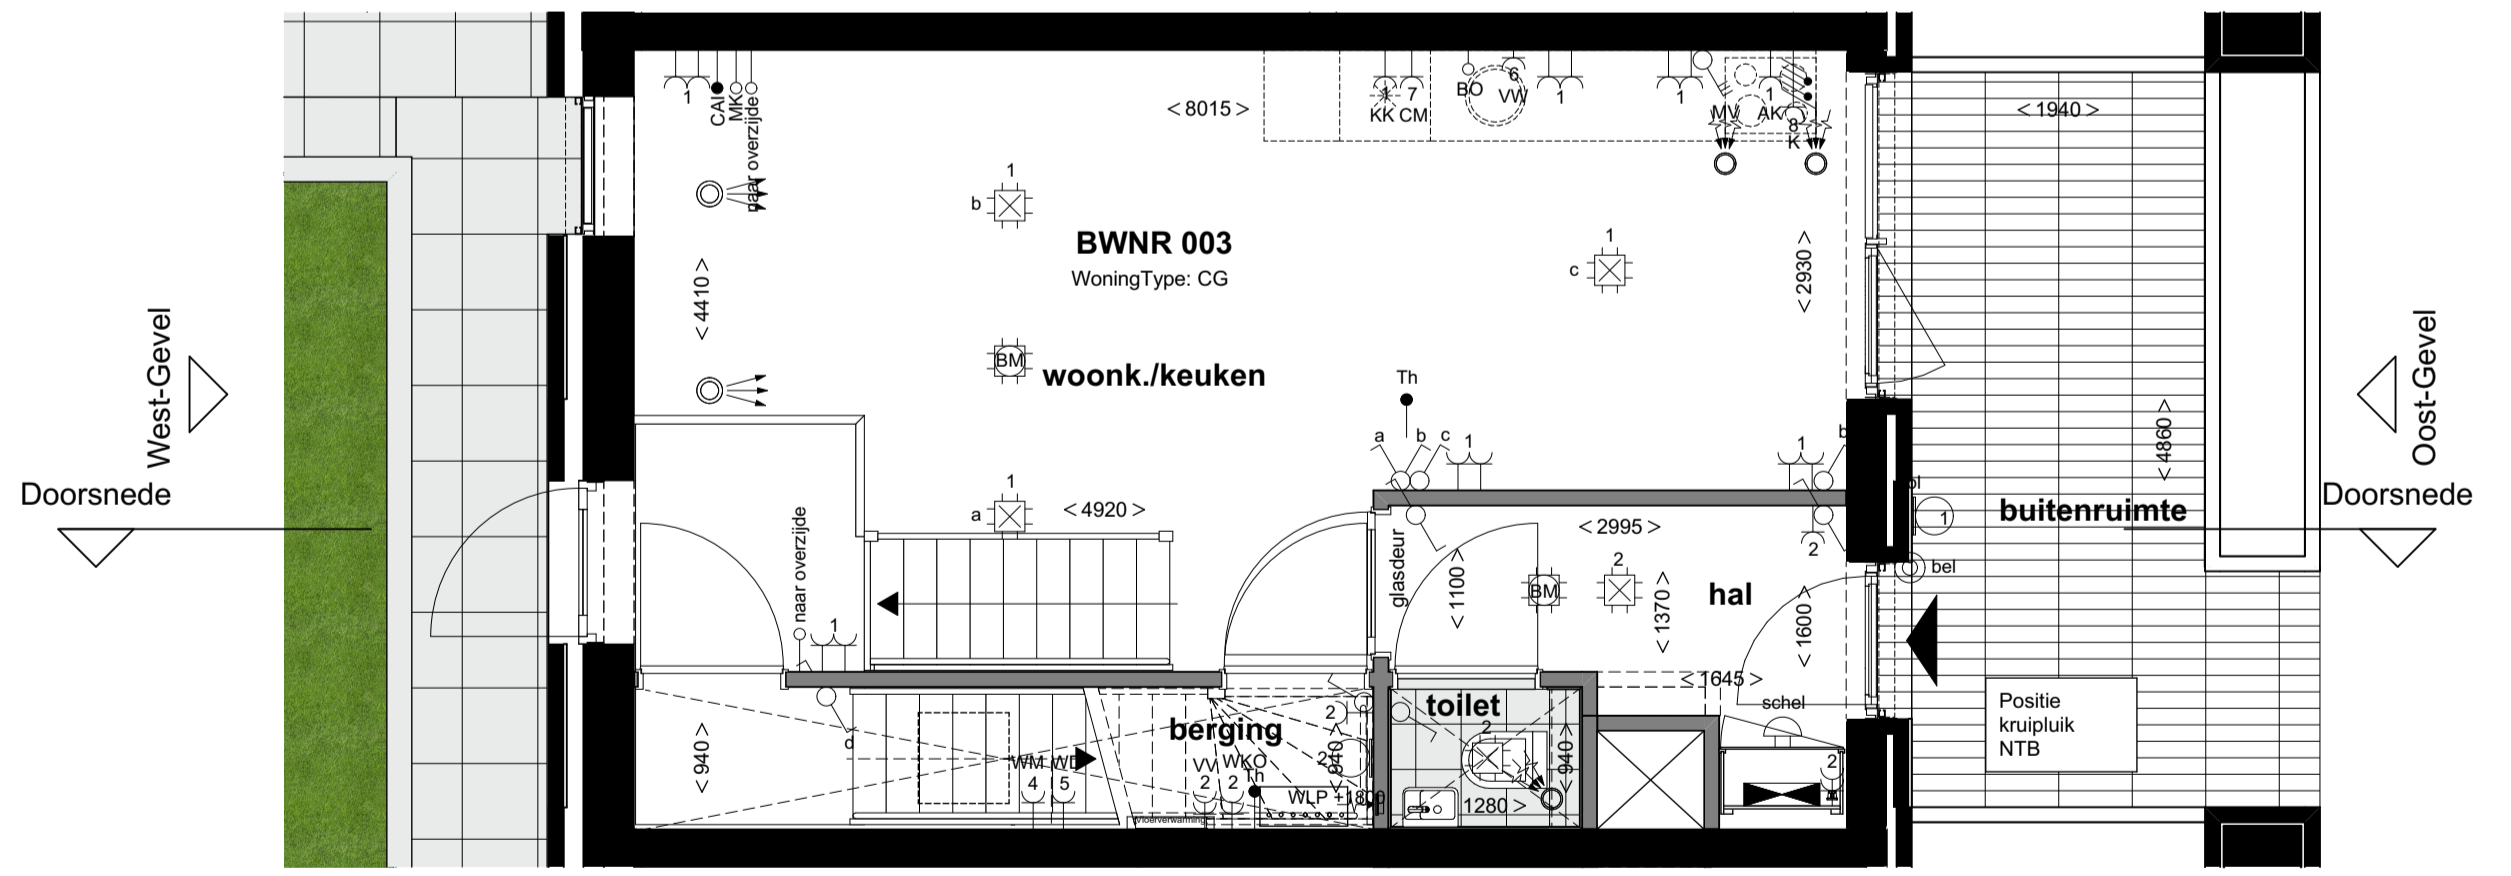

Oost-Gevel
1:100

West-Gevel
1:100

1e verdieping
1:50

begane grond
1:50

Renvoel		Specifieke wcf's/standaarden	
elektra	Contrafoon	Perles l.b.v. WTV-unt	Bedraad aansluitpunt thermostat (verfijneringen) +1500
	Wandpluim bedrager	Sel schakelaar bv. WTV-unt	App. Ca1 algemeen in woonkamer (bedraad) +300
	Centraal aansluitpunt antier spiegel	Eenkele wcf met standaard l.b.v. kookkast	Loze leding vanuit meterkast l.b.v. data (onderkast) +300
	Buiten lichtpunt balkon/voordeur	Eenkele wcf met standaard l.b.v. afzuigkap	Loze leding l.b.v. boiler +400
	Wandpluim technische ruimte	Eenkele wcf met standaard l.b.v. afzuigkap	Vloedoorlint (samenloop/hoek/kantoor)
	Eenkele wcf schakelaar	Dubbele wcf met WKO afleveraant	Boonstar Klauw (sgraar 2 Eng)
	Serie schakelaar	Wcf l.b.v. vloerverwarming/waarder	Schel
	Wandpluim schakelaar	Specifieke wcf's op een aparte groep	Bedrager
	Dubbele wcf met standaard horizontaal	Eenkele wcf met standaard l.b.v. vaatwasser	Roetruiter 230V, onderling gekoppeld
	Eenkele wcf met standaard	Eenkele wcf met standaard l.b.v. wasmachine	Hoogste schakelmateriaal indien niet anders aangegeven
	Dubbele wcf opbouw in meterkast	Eenkele wcf met standaard l.b.v. magnetron	Koude +100
	Groepverdelerskast	Eenkele wcf met standaard l.b.v. wasdroger	Wcf's woonkamer, slaapkamer +300
verwarming	Vloerverwarmingverdelers	Eenkele wcf met standaard l.b.v. wasdroger	Wcf's badkamer +1000
	Elektrische decor radiator	2x230V l.b.v. elektron koken	Wcf's boven aanrechtblad +1000
	Elektrische radiator		Overige indien niet benoemd (geen) +1000
mechanische ventilatie	Mechanische ventilator		
	Toevoer ventilator		
	Afvoer ventilator		
boekkunzig	Aanligte draakprogramma	Aanligte ventilator	
	Aanligte draakrichting	Aanligte tegelwerk	
	Wasmachine/droger	Positie kookplaat	
	Positie speelbak	Positie kookplaat	

projectnummer
20043

status
Definitief

datum
07-06-2021

bladschijfnummer
BNR 003 G

schaal
1:50, 1:100

formaat
A1 (594x841)

gewijzigd
03-10-2021

versie