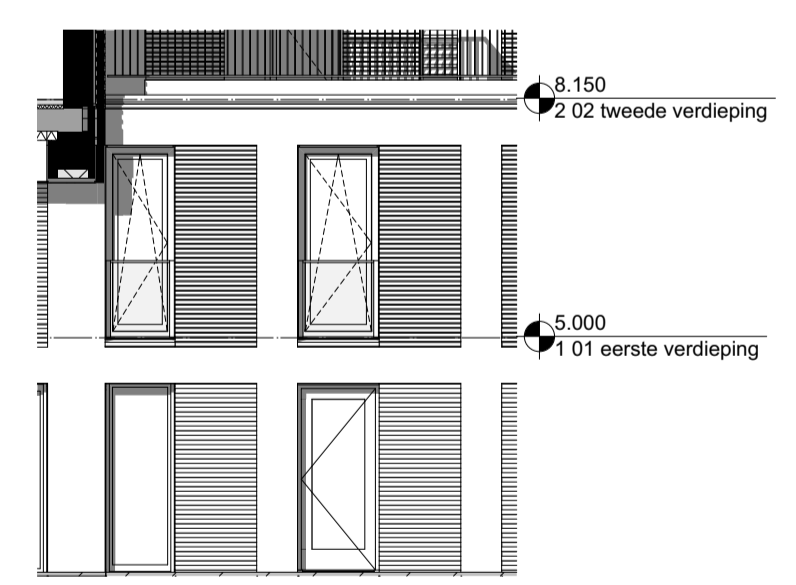

Oost-Gevel
1:100

West-Gevel
1:100

1e verdieping
1:50

begane grond
1:50

Renvoel		Specifieke wcf's/standaarden	
elektra	Contrafoon	Perles l.b.v. WTV-unt	Bedraad aansluitpunt thermostat (verfijneringen) +1500
	Wandpluim bedrager	Sel schakelaar bv. WTV-unt	App. Ca1 algemeen in woonkamer (bedraad) +300
	Centraal aansluitpunt antier spiegel	Eenkele wcf met standaard l.b.v. kookkast	Loze leding vanuit meterkast l.b.v. data (onderkast) +300
	Buiten lichtpunt balkon/voordeur	Eenkele wcf met standaard l.b.v. afzuigkap	Loze leding l.b.v. boiler +400
	Wandpluim technische ruimte	Eenkele wcf met standaard l.b.v. afzuigkap	Vloedoorlint (samenloop/hoek/kantoor)
	Eenkele wcf schakelaar	Dubbele wcf met WKO afleveraant	Boonstar Klauw (sgraar 2 Eng)
	Serie schakelaar	Wcf l.b.v. vloerverwarming/waarder	Schel
	Wandpluim schakelaar	Specifieke wcf's op een aparte groep	Bedrager
	Dubbele wcf met standaard horizontaal	Eenkele wcf met standaard l.b.v. vaatwasser	Roetruiter 230V, onderling gekoppeld
	Eenkele wcf met standaard	Eenkele wcf met standaard l.b.v. wasmachine	Hoogste schakelmateriaal indien niet anders aangegeven
	Dubbele wcf opbouw in meterkast	Eenkele wcf met standaard l.b.v. magnetron	Koude +100
	Groepverdelerskast	Eenkele wcf met standaard l.b.v. wasdroger	Wcf's woonkamer, slaapkamer +300
verwarming	Vloerverwarmingverdelers	Eenkele wcf met standaard l.b.v. wasdroger	Wcf's badkamer +1000
	Elektrische decor radiator	2x230V l.b.v. elektron koken	Wcf's boven aanrechtblad +1000
	Elektrische radiator		Overige indien niet benoemd (geen) +1000
mechanische ventilatie	Mechanische ventilator		
	Toevoer ventilator		
	Afvoer ventilator		
boekkunzig	Aanligte draakprogramma	Aanligte ventilator	
	Aanligte draakrichting	Aanligte tegelwerk	
	Wasmachine/droger	Positie kookplaat	
	Positie speelbak	Positie kookplaat	

projectnummer
20043

status
Definitief

datum
07-06-2021

bladschijfnummer
BNR 003 G

schaal
1:50, 1:100

formaat
A1 (594x841)

gewijzigd
03-10-2021

versie