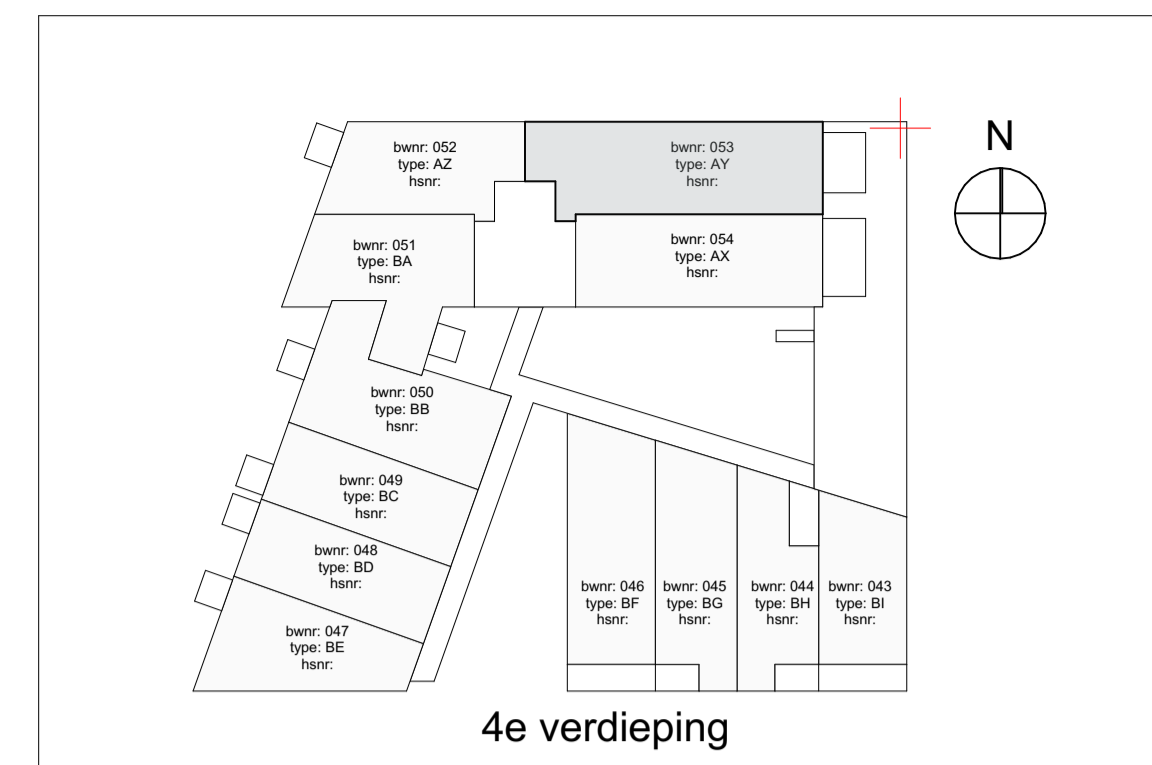

Noord-Gevel  
1:100

Oost-Gevel  
1:100

Doorsnede  
1:100

4e verdieping

4e verdieping  
1:50

Oost-Gevel

Renovatie	Specifieke wcf/standaardpunten	Andere notaties
Elektra	Parkeet l.b.v. WTV-unt	Bedaak aansluitpunt thermostat (verfijncurven) +150
Wandstopcontact bedkamer	Sel schakelaar bv. WTV-unt	App. C&E afgevoerd in woonkamer (bedraad) +300
Centraal afdrukpunt achter spiegel	Eenkele wcf met randbord l.b.v. kookkast	Loze leding vanuit meterkast l.b.v. data (onderkast) +300
Buiten lichtpunt balkon/veranda	Eenkele wcf met randbord l.b.v. afzuigkap	Loze leding l.b.v. boiler
Wandstopcontact technische ruimte	Eenkele wcf met randbord l.b.v. afzuigkap	Vloedobstakel (samenhangspookkast) +1500
Eenkele wcf schakelaar	Dubbele wcf bv. WKO afvoer	Bovenste: K&U (afjaar 2 Eng.)
Serie schakelaar	Wcf l.b.v. vloerverwarmingverwelder	Scheel
Wandstopcontact	Specifieke wcf's op een aparte groep	Bedrukker
Dubbele wcf met randbord horizontaal	Eenkele wcf met randbord l.b.v. vaatwasser	Roetruiker 230V, onderling gekoppeld
Eenkele wcf met randbord	Eenkele wcf met randbord l.b.v. magnetron	Hogste schakelmateriaal indien niet anders aangegeven
Dubbele wcf opbouw in meterkast	Eenkele wcf met randbord l.b.v. wasmachine	Koelkast +100
Groepverdelerskast	Eenkele wcf met randbord l.b.v. wasdroger	Wf's woonkamer, slaapkamer
Verwarming	Eenkele wcf met randbord l.b.v. wasdroger	Koelkast +100
Vloerverwarmingverwelder	Eenkele wcf met randbord l.b.v. wasdroger	Wf's woonkamer, slaapkamer
Elektrische decor radiator	2x230V l.b.v. elektron koken	Wf's woonkamer, slaapkamer
Elektrische radiator		Wf's woonkamer, slaapkamer
Mechanische ventilatie		Wf's woonkamer, slaapkamer
Afvoer ventilatie		Wf's woonkamer, slaapkamer
Toevoer ventilatie		Wf's woonkamer, slaapkamer
Boekhouding		Wf's woonkamer, slaapkamer
Aangifte draakpomp		Wf's woonkamer, slaapkamer
Aangifte draakpomp		Wf's woonkamer, slaapkamer
Aangifte draakpomp		Wf's woonkamer, slaapkamer
Aangifte draakpomp		Wf's woonkamer, slaapkamer
Aangifte draakpomp		Wf's woonkamer, slaapkamer
Aangifte draakpomp		Wf's woonkamer, slaapkamer
Aangifte draakpomp		Wf's woonkamer, slaapkamer
Aangifte draakpomp		Wf's woonkamer, slaapkamer
Aangifte draakpomp		Wf's woonkamer, slaapkamer
Aangifte draakpomp		Wf's woonkamer, slaapkamer