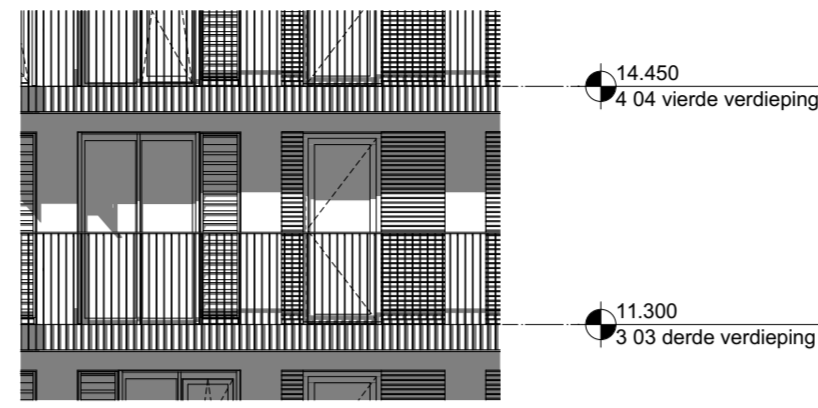

West-Gevel
1:100

Oost-Gevel
1:100

Doorsnede
1:100

3e verdieping
1:50

Renvooi		Specifieke wcd's/aansluitpunten	
elektra	Centraaldoos	Perilex l.b.v. WTW-unit	Bedraad aansluitpunt thermostaat (verblifruimten) +1500
	Wandlichtpunt badkamer	3st schakelaar tbv WTW-unit	Asp Cai afgemonteerd in Woonkamer (bedraad) +300
	Centraal aardpunt achter spiegel	Enkele wcd met randaarde tbv koelkast	Loze leiding vanuit meterkast l.b.v. data (onbedraad) +300
	Buiten lichtpunt balkonvoordeur	Enkele wcd met randaarde l.b.v. afzuigkap	Loze leiding l.b.v. boiler +600
	Wandlichtpunt technische ruimte	Enkele wcd met randaarde l.b.v. e-radiator	Loze leiding l.b.v. boiler +600
	Enkeelpolige schakelaar	Dubbele wcd tbv WKO afleverst	Videofoon toestel (camera/greep/luister) Beoview Kleur (signaal 2 tonig) +1500
	Serie schakelaar	Wcd l.b.v. vloerverwarmingverdelers	Schel boven kozijn meterkast
	Wisselschakelaar	Specifieke wcd's op een aparte groep	Beldrukker +1200
	Dubbele wcd met randaarde horizontaal	Enkele wcd met randaarde l.b.v. vaatwasmachine	Roekmelder 230V, onderling gekoppeld
	Enkele wcd met randaarde	Enkele wcd met randaarde l.b.v. magnetron	
	Dubbele wcd opbouw in meterkast	Enkele wcd met randaarde l.b.v. wasmachine	Hoogte schakelmateriaal indien niet anders aangegeven
	Groepsverdelkast	Enkele wcd met randaarde l.b.v. wasmachine	Keuken +100
verwarming	Vloerverwarmingverdelers	Enkele wcd met randaarde l.b.v. wasdroger	TR +1050
	Elektrische decor radiator	Enkele wcd met randaarde l.b.v. wasdroger	TR +1050
	Elektrische radiator	Enkele wcd met randaarde l.b.v. wasdroger	TR +1050
mechanische ventilatie	Afvoer ventiel	2x230V l.b.v. elektrisch koken	+600
	Toevoer ventiel		
bouwkundig	Aangifte draaikiepraam		
	Aangifte ventilatierooster		
	Aangifte draairichting binnen deur		
	Aangifte tegelwerk		
	Opstelplaats Wasmachine/droger		
	Positie kookplaat		
	Positie spoelbak		
	Positie koelkast		