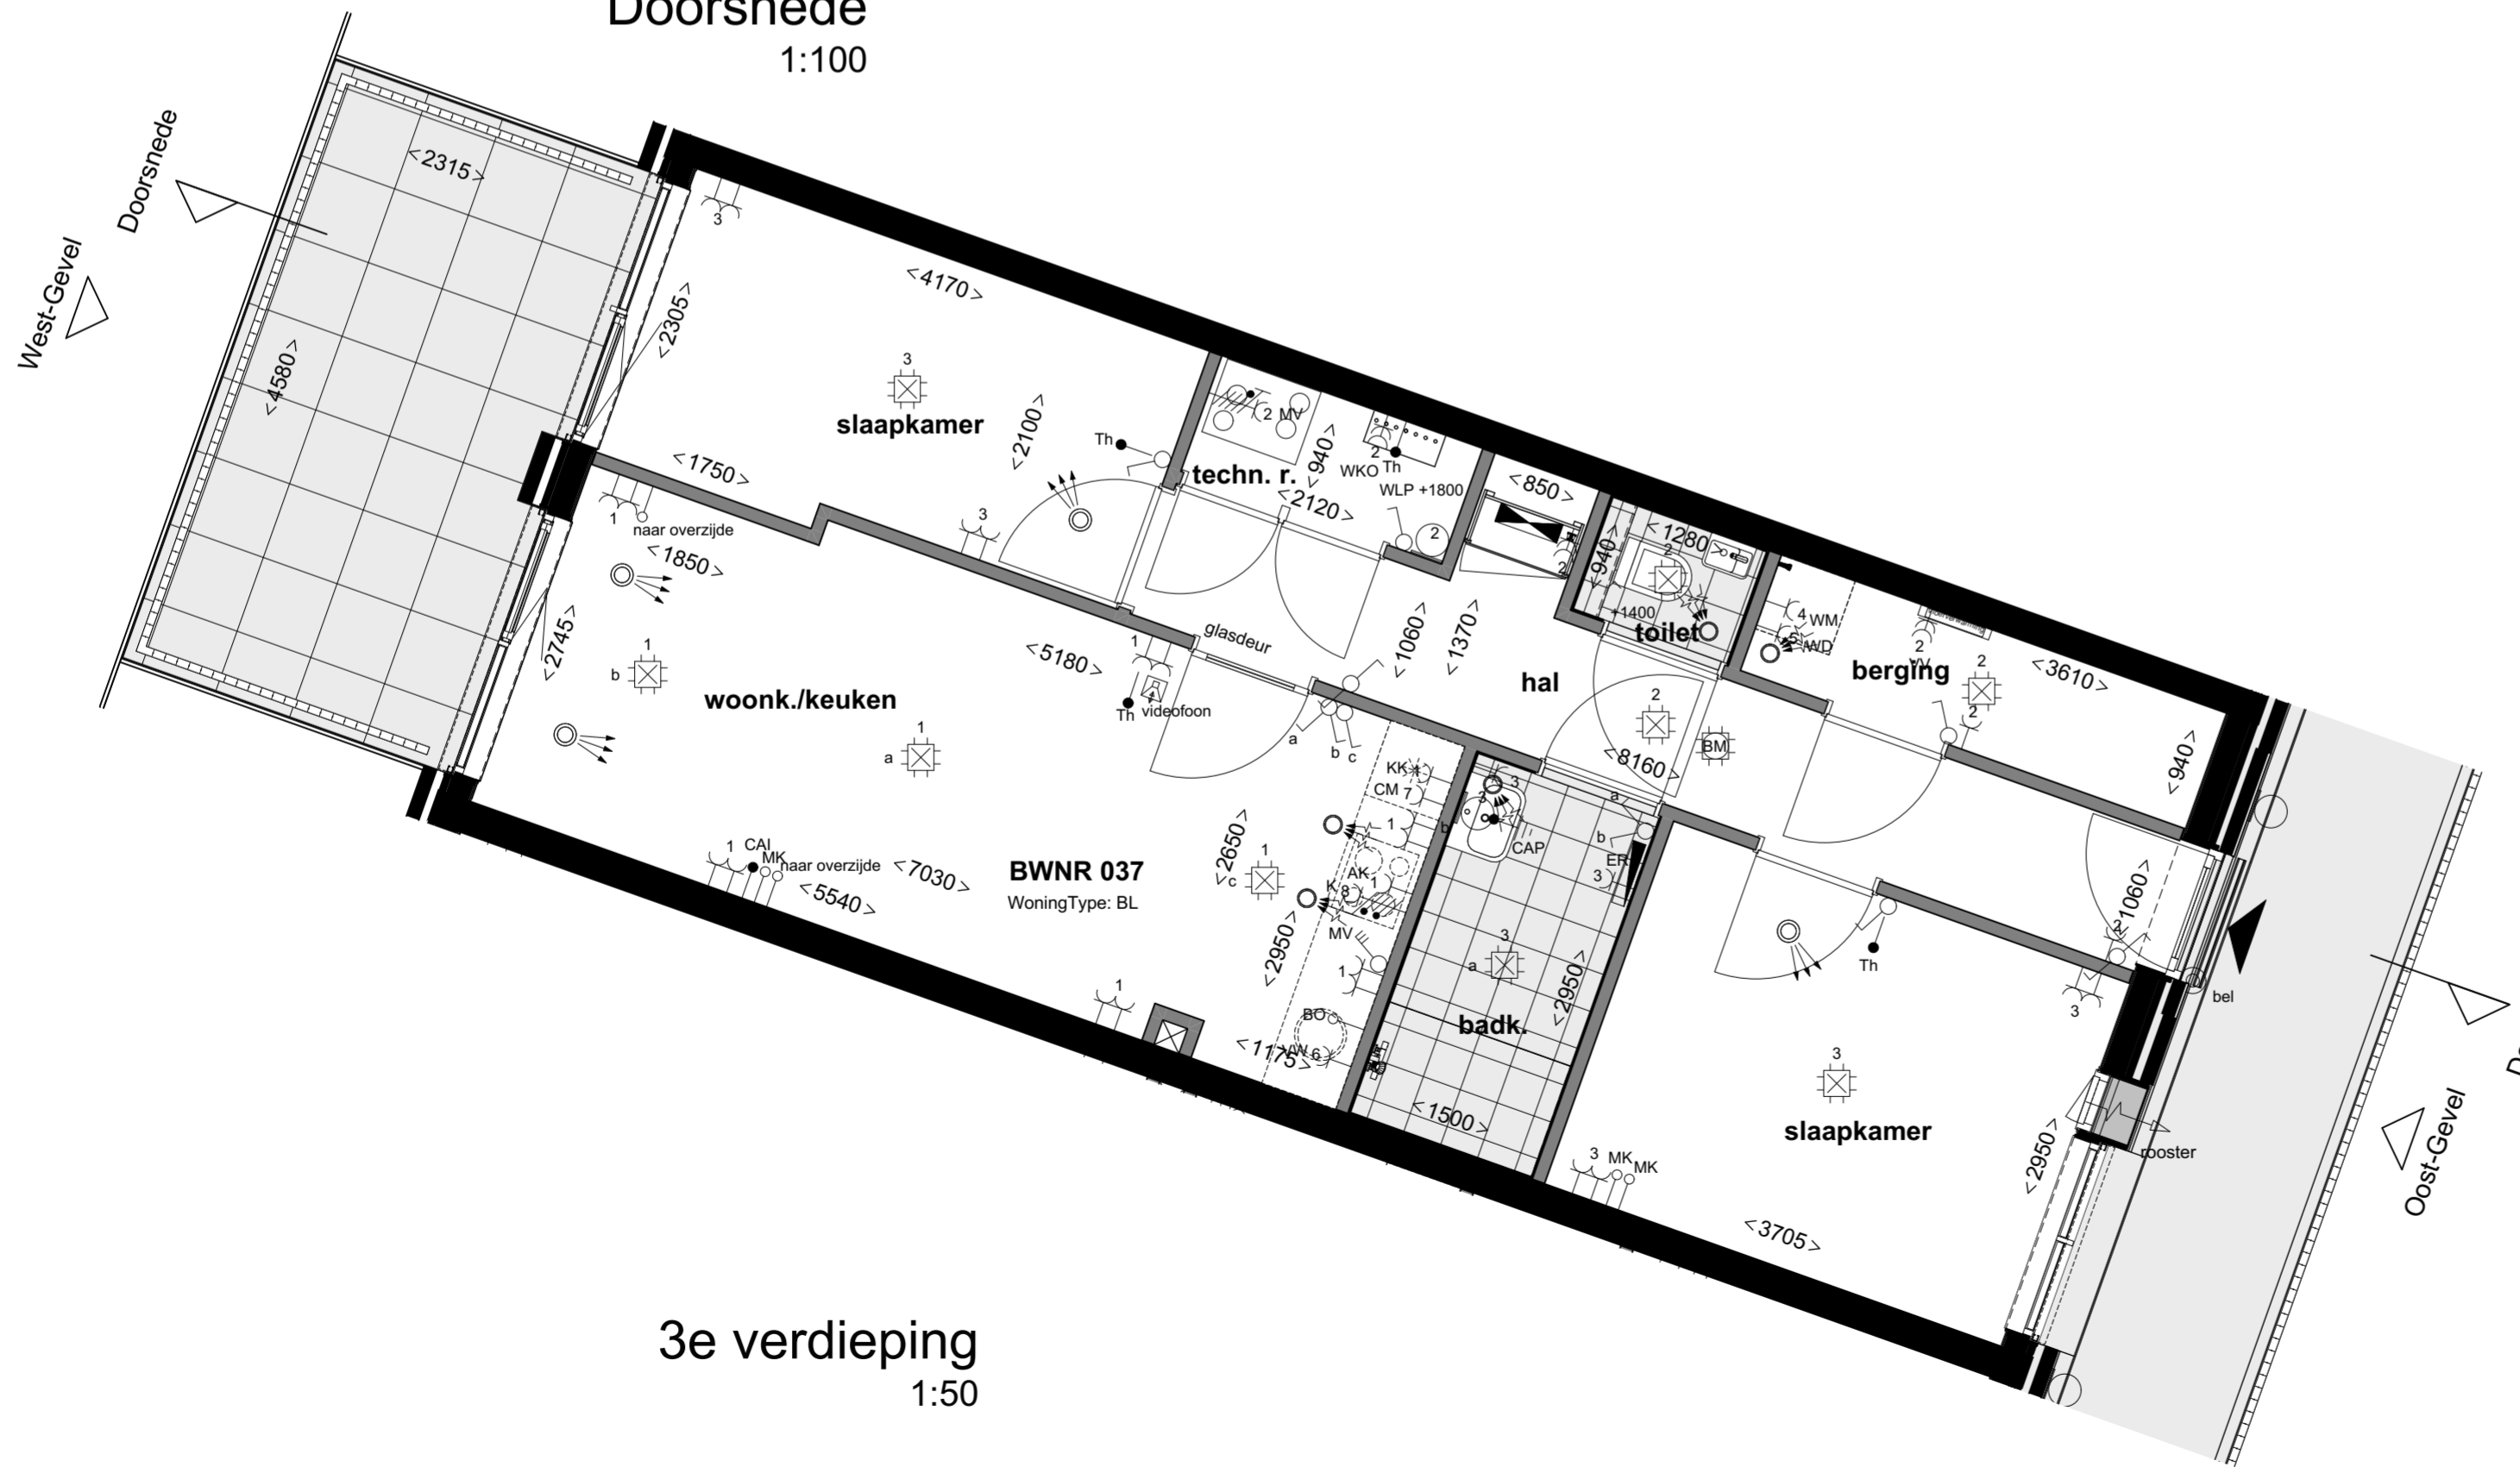

West-Gevel
1:100

Oost-Gevel
1:100

Doorsnede
1:100

3e verdieping
1:50

Renvooi		Specifieke wcd's/aansluitpunten	
elektra	Centraaldoos	Perilex l.b.v. WTW-unit	Bedraad aansluitpunt thermostaat (verblifruimten) +1500
	Wandlichtpunt badkamer	3st schakelaar tbv WTW-unit	Asp Cai afgemonteerd in Woonkamer (bedraad) +300
	Centraal aardpunt achter spiegel	Enkele wcd met randaarde tbv koelkast	Loze leiding vanuit meterkast l.b.v. data (onbedraad) +300
	Buiten lichtpunt balkonvoordeur	Enkele wcd met randaarde l.b.v. afzuigkap	Loze leiding l.b.v. boiler +600
	Wandlichtpunt technische ruimte	Enkele wcd met randaarde l.b.v. e-radiator	Loze leiding l.b.v. boiler +600
	Enkeelpolige schakelaar	Dubbele wcd tbv WKO afleverst	Videofoon toestel (camera/greep/luister) Beoview Kleur (signaal 2 tonig) +1500
	Serie schakelaar	Wcd l.b.v. vloerverwarmingverdelers	Schel boven kozijn meterkast
	Wisselschakelaar	Specifieke wcd's op een aparte groep	Beldrukker +1200
	Dubbele wcd met randaarde horizontaal	Enkele wcd met randaarde l.b.v. vaatwasmachine	Roekmelder 230V, onderling gekoppeld
	Enkele wcd met randaarde	Enkele wcd met randaarde l.b.v. magnetron	
	Dubbele wcd opbouw in meterkast	Enkele wcd met randaarde l.b.v. wasmachine	Hoogte schakelmateriaal indien niet anders aangegeven
	Groepsverdelkast	Enkele wcd met randaarde l.b.v. wasmachine	Keuken +100
verwarming	Vloerverwarmingverdelers	Enkele wcd met randaarde l.b.v. wasdroger	TR +1050
	Elektrische decor radiator	Enkele wcd met randaarde l.b.v. wasdroger	TR +1050
	Elektrische radiator	Enkele wcd met randaarde l.b.v. wasdroger	TR +1050
mechanische ventilatie	Afvoer ventiel	2x230V l.b.v. elektrisch koken	+600
	Toevoer ventiel		
bouwkundig	Aangifte draaikiepraam		
	Aangifte ventilatierooster		
	Aangifte draairichting binnen deur		
	Aangifte tegelwerk		
	Opstelplaats Wasmachine/droger		
	Positie kookplaat		
	Positie spoelbak		
	Positie koelkast		