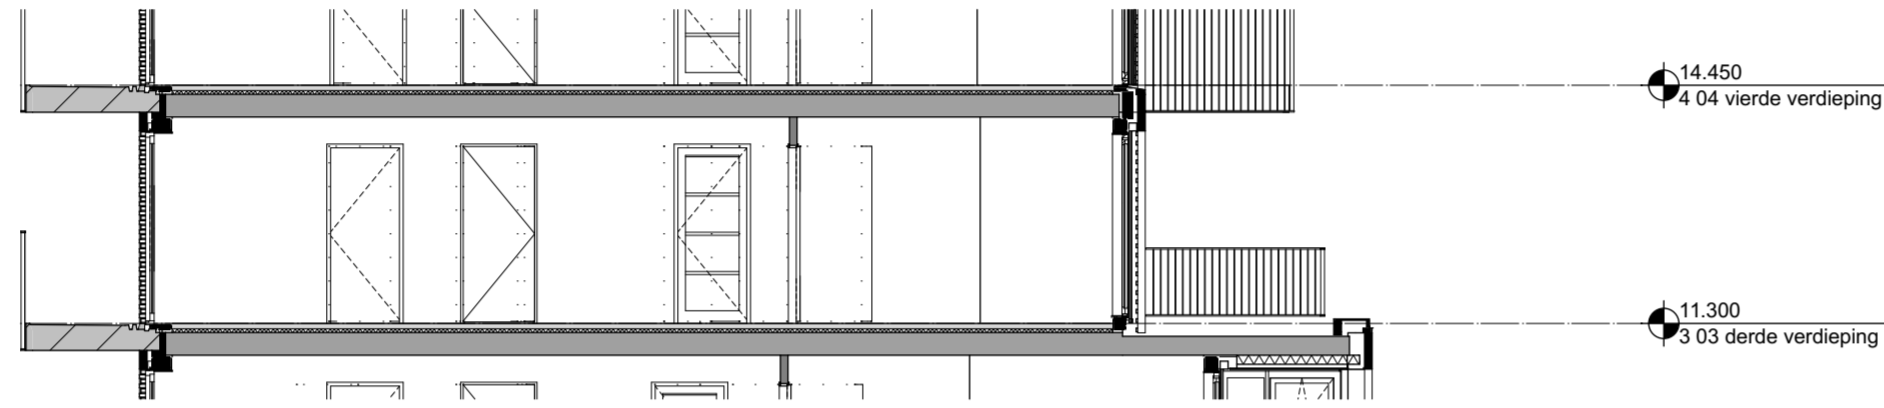

West-Gevel
1:100

Oost-Gevel
1:100

Doorsnede
1:100

3e verdieping
1:50

Renvooi		Specifieke wcd's/aansluitpunten	
elektra	Centraaldoos	Perilex l.b.v. WTW-unit	Bedraad aansluitpunt thermostaat (verblifruimten) +1500
	Wandlichtpunt badkamer	3st schakelaar tbv WTW-unit	Asp Cai afgemonteerd in Woonkamer (bedraad) +300
	Centraal aardpunt achter spiegel	Enkele wcd met randaarde tbv koelkast	Loze leiding vanuit meterkast l.b.v. data (onbedraad) +300
	Buiten lichtpunt balkonvoordeur	Enkele wcd met randaarde l.b.v. afzuigkap	Loze leiding l.b.v. boiler +600
	Wandlichtpunt technische ruimte	Enkele wcd met randaarde l.b.v. e-radiator	Loze leiding l.b.v. boiler +600
	Enkeelpolige schakelaar	Dubbele wcd tbv WKO afleverst	Videofoon toestel (camera/greep/luister) Beoview Kleur (signaal 2 tonig) +1500
	Serie schakelaar	Wcd l.b.v. vloerverwarmingverdelers	Schel boven kozijn meterkast
	Wisselschakelaar	Specifieke wcd's op een aparte groep	Beldrukker +1200
	Dubbele wcd met randaarde horizontaal	Enkele wcd met randaarde l.b.v. vaatwasmachine	Roekmelder 230V, onderling gekoppeld
	Enkele wcd met randaarde	Enkele wcd met randaarde l.b.v. magnetron	
	Dubbele wcd opbouw in meterkast	Enkele wcd met randaarde l.b.v. wasmachine	Hoogte schakelmateriaal indien niet anders aangegeven
	Groepsverdelkast	Enkele wcd met randaarde l.b.v. wasmachine	Keuken +100
verwarming	Vloerverwarmingverdelers	Enkele wcd met randaarde l.b.v. wasdroger	TR +1050
	Elektrische decor radiator	Enkele wcd met randaarde l.b.v. wasdroger	TR +1050
	Elektrische radiator	Enkele wcd met randaarde l.b.v. wasdroger	TR +1050
mechanische ventilatie	Afvoer ventiel	2x230V l.b.v. elektrisch koken	+600
	Toevoer ventiel		
bouwkundig	Aangifte draaikiepraam		
	Aangifte ventilatierooster		
	Aangifte draairichting binnen deur		
	Aangifte tegelwerk		
	Opstelplaats Wasmachine/droger		
	Positie kookplaat		
	Positie spoelbak		
	Positie koelkast		