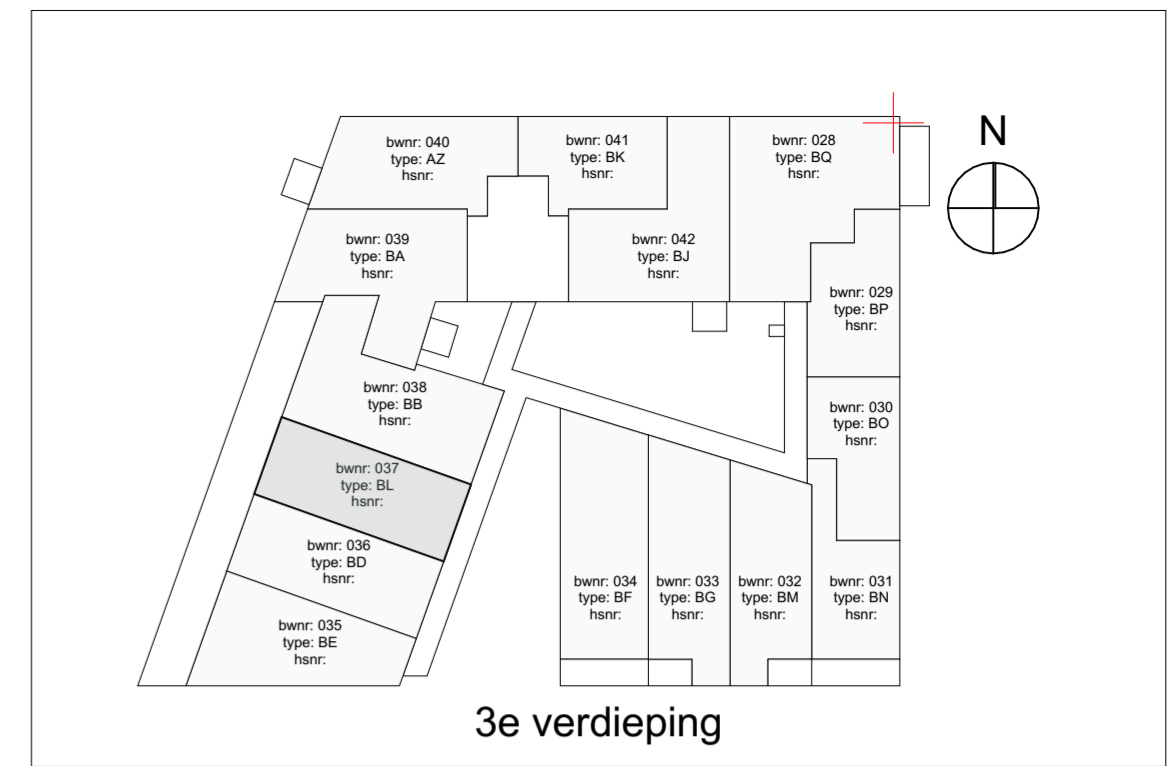

West-Gevel
1:100

Oost-Gevel
1:100

Doorsnede
1:100

3e verdieping
1:50

Renvooi		Specifieke wcd's/aansluitpunten	
elektra	Centraaldoos	Perilex l.b.v. WTW-unit	Bedraad aansluitpunt thermostaat (verblifruimten) +1500
	Wandlichtpunt badkamer	3st schakelaar tbv WTW-unit	Asp Cai afgemonteerd in Woonkamer (bedraad) +300
	Centraal aardpunt achter spiegel	Enkele wcd met randaarde tbv koelkast	Loze leiding vanuit meterkast l.b.v. data (onbedraad) +300
	Buiten lichtpunt balkonvoordeur	Enkele wcd met randaarde l.b.v. afzuigkap	Loze leiding l.b.v. boiler +600
	Wandlichtpunt technische ruimte	Enkele wcd met randaarde l.b.v. e-radiator	Loze leiding l.b.v. boiler +600
	Enkeelpolige schakelaar	Dubbele wcd tbv WKO afleverst	Videofoon toestel (camera/greep/luister) Beoview Kleur (signaal 2 tonig) +1500
	Serie schakelaar	Wcd l.b.v. vloerverwarmingverdelers	Schel boven kozijn meterkast
	Wisselschakelaar	Specifieke wcd's op een aparte groep	Beldrukker +1200
	Dubbele wcd met randaarde horizontaal	Enkele wcd met randaarde l.b.v. vaatwasmachine	Roekmelder 230V, onderling gekoppeld
	Enkele wcd met randaarde	Enkele wcd met randaarde l.b.v. magnetron	
	Dubbele wcd opbouw in meterkast	Enkele wcd met randaarde l.b.v. wasmachine	Hoogte schakelmateriaal indien niet anders aangegeven
	Groepsverdelkast	Enkele wcd met randaarde l.b.v. wasmachine	Keuken +100
verwarming	Vloerverwarmingverdelers	Enkele wcd met randaarde l.b.v. wasdroger	TR +1050
	Elektrische decor radiator	Enkele wcd met randaarde l.b.v. wasdroger	TR +1050
	Elektrische radiator	Enkele wcd met randaarde l.b.v. wasdroger	TR +1050
mechanische ventilatie	Afvoer ventiel	2x230V l.b.v. elektrisch koken	+600
	Toevoer ventiel		
bouwkundig	Aangifte draaikiepraam		
	Aangifte ventilatierooster		
	Aangifte draairichting binnen deur		
	Aangifte tegelwerk		
	Opstelplaats Wasmachine/droger		
	Positie kookplaat		
	Positie spoelbak		
	Positie koelkast		